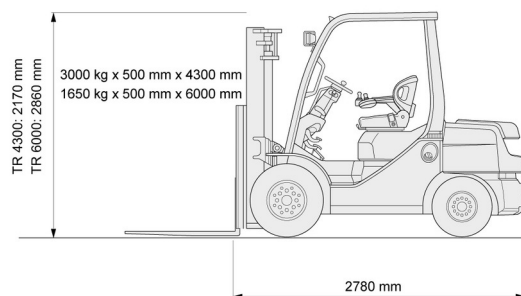

### » 3,0T diesel Toyota 4 roues

Prix par jour	€ 130
2 à 4 jours	€ 105 /jour
Prix par semaine	€ 340
A partir de 4 semaines	€ 280 /semaine

Capacité de levage	3000 kg
Hauteur de levage	4300 mm
Longueur	2,78 m
Largeur	1,24 m
Hauteur	2,17 m
Poids	4250 kg