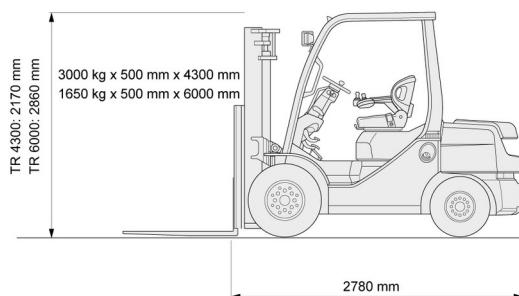

CHARIOT ELEVATEUR DIESEL

# 3,0T diesel Toyota 4 roues

Chariots élévateurs et Manuscopic

» 3,0T diesel Toyota 4 roues

Prix par jour	€ 130
2 à 4 jours	€ 105 /jour
Prix par semaine	€ 340
A partir de 4 semaines	€ 280 /semaine

Capacité de levage	3000 kg
Hauteur de levage	4300 mm
Longueur	2,78 m
Largeur	1,24 m
Hauteur	2,17 m
Poids	4250 kg