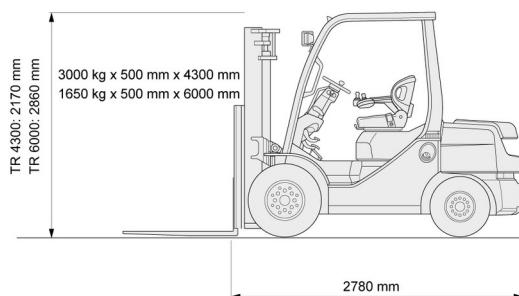

CHARIOT ELEVATEUR DIESEL

# 3,0T diesel Toyota 4 roues

Chariots élévateurs et Manuscopic

## » 3,0T diesel Toyota 4 roues

Prix par jour	€ 130
2 à 4 jours	€ 105 /jour
Prix par semaine	€ 340
A partir de 4 semaines	€ 280 /semaine

Capacité de levage	3000 kg
Hauteur de levage	4300 mm
Longueur	2,78 m
Largeur	1,24 m
Hauteur	2,17 m
Poids	4250 kg