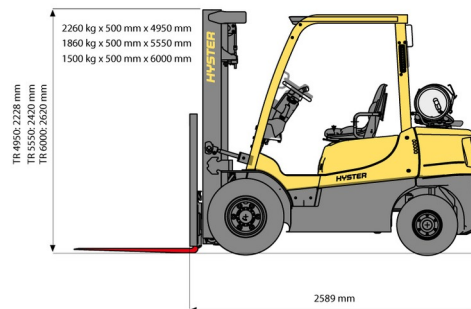

CHARIOT ELEVATEUR DIESEL

Chariots élévateurs et Manuscopic

2,5T diesel Hyster 4 roues

» 2,5T diesel Hyster 4 roues

Prix par jour	€ 125
2 à 4 jours	€ 100 /jour
Prix par semaine	€ 295
A partir de 4 semaines	€ 245 /semaine

Capacité de levage	2500 kg
Hauteur de levage	4950 mm
Longueur	2,59 m
Largeur	1,14 m
Hauteur	2,23 m
Poids	4040 kg

ACCESSOIRES

- Opérateur - CAT 1
- Cuve chantier (mazout) 1100 l avec pompe
- Mât plus haut (>5,5 m)
- Longues fourches
- Rallonges de fourches
- Plaque d'immatriculation
- Cabine fermée