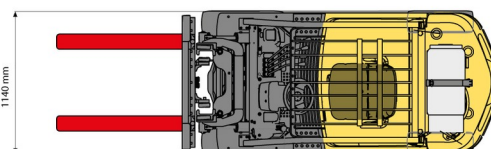

CHARIOT ELEVATEUR DIESEL

Chariots élévateurs et Manuscopic

2,5T diesel Hyster 4 roues

» 2,5T diesel Hyster 4 roues

Prix par jour	€ 125
2 à 4 jours	€ 100 /jour
Prix par semaine	€ 295
A partir de 4 semaines	€ 245 /semaine

Capacité de levage	2500 kg
Hauteur de levage	4950 mm
Longueur	2,59 m
Largeur	1,14 m
Hauteur	2,23 m
Poids	4040 kg

ACCESSOIRES

- Opérateur - CAT 1
- Cuve chantier (mazout) 1100 l avec pompe
- Mât plus haut (>5,5 m)
- Longues fourches
- Rallonges de fourches
- Plaque d'immatriculation
- Cabine fermée

Moteur Diesel

Aussi disponible avec HL 5550 mm et HL 6000 mm.

Consultez la fiche technique sur notre site www.dumarent.be

Si vous avez des questions concernant cette machine ou des accessoires, vous pouvez toujours nous appeler au T +33 (0)3 28 200 580 ou nous envoyer un e-mail.

Les frais de nettoyage et d'environnement seront mis en compte si la machine revient très sale ou pleine de boue.

* Tous les prix sont hors TVA.

* Un dépôt de garantie peut être demandé.