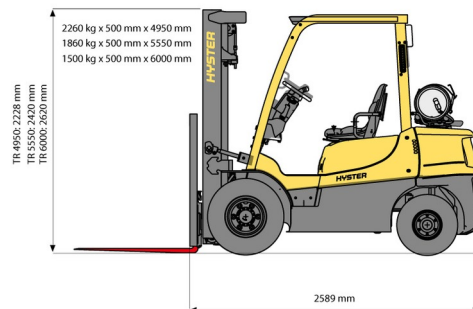

CHARIOT ELEVATEUR DIESEL

Chariots élévateurs et Manuscopic

2,5T diesel Hyster 4 roues

» 2,5T diesel Hyster 4 roues

Prix par jour	€ 125
2 à 4 jours	€ 100 /jour
Prix par semaine	€ 295
A partir de 4 semaines	€ 245 /semaine

Capacité de levage	2500 kg
Hauteur de levage	4950 mm
Longueur	2,59 m
Largeur	1,14 m
Hauteur	2,23 m
Poids	4040 kg

ACCESSOIRES

- Opérateur - CAT 1
- Cuve chantier (mazout) 1100 l avec pompe
- Mât plus haut (>5,5 m)
- Longues fourches
- Rallonges de fourches
- Plaque d'immatriculation
- Cabine fermée

Moteur Diesel

Aussi disponible avec HL 5550 mm et HL 6000 mm.

Consultez la fiche technique sur notre site www.dumarent.be

Si vous avez des questions concernant cette machine ou des accessoires, vous pouvez toujours nous appeler au T +33 (0)3 28 200 580 ou nous envoyer un e-mail.

Les frais de nettoyage et d'environnement seront mis en compte si la machine revient très sale ou pleine de boue.

* Tous les prix sont hors TVA.

* Un dépôt de garantie peut être demandé.