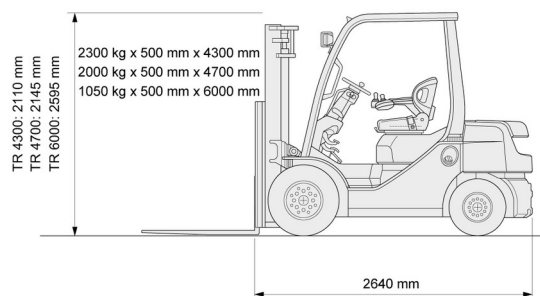

# 2,5T diesel Toyota 4 roues

Chariots élévateurs et Manuscopic

» 2,5T diesel Toyota 4 roues

Prix par jour	€ 125
2 à 4 jours	€ 100 /jour
Prix par semaine	€ 295
A partir de 4 semaines	€ 245 /semaine

Capacité de levage	2500 kg
Hauteur de levage	4300 mm
Longueur	2,64 m
Largeur	1,15 m
Hauteur	2,11 m
Poids	3600 kg