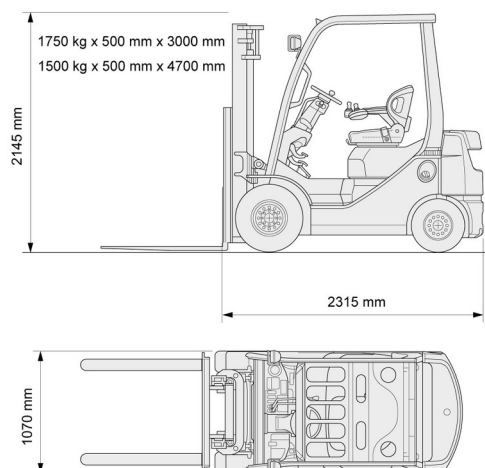

# 1,8T diesel Toyota 4 roues

» 1,8T diesel Toyota 4 roues

Prix par jour	€ 120
2 à 4 jours	€ 95 /jour
Prix par semaine	€ 260
A partir de 4 semaines	€ 225 /semaine

Capacité de levage	1800 kg
Hauteur de levage	4700 mm
Longueur	2,32 m
Largeur	1,07 m
Hauteur	2,14 m
Poids	2730 kg