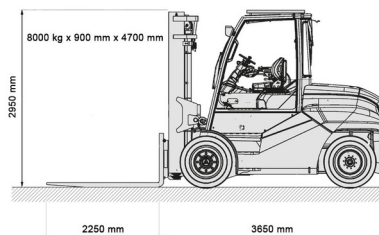

CHARIOT ELEVATEUR ELECTRIQUE

Chariots élévateurs et Manuscopic

8,0T batterie Toyota 4 roues

» 8,0T batterie Toyota 4 roues

Prix par jour	€ 475
2 à 4 jours	€ 380 /jour
Prix par semaine	€ 1375
A partir de 4 semaines	€ 1090 /semaine

Capacité de levage	8000 kg
Hauteur de levage	4700 mm
Longueur	3,65 m
Largeur	2,14 m
Hauteur	2,95 m
Poids	15918 kg

ACCESSOIRES

- Opérateur - CAT 1
- Plaque d'immatriculation

Batterie

Capacité de levage: 8000 kg x 900 mm

Consultez la fiche technique sur notre site www.dumarent.be

Si vous avez des questions concernant cette machine ou des accessoires, vous pouvez toujours nous appeler au T +33 (0)3 28 200 580 ou nous envoyer un e-mail.

Les frais de nettoyage et d'environnement seront mis en compte si la machine revient très sale ou pleine de boue.

* Tous les prix sont hors TVA.

* Un dépôt de garantie peut être demandé.

duma rent Duma Rent Nord SAS • 1 Rue du Lac • 59380 Armbouts-Cappel
T +33 (0)3 28 200 580 • Fax +33 (0)3 28 200 960
info@dumarent.fr • www.dumarent.fr

Secteur Lillois 06 20 923 022	Secteur Pas de Calais 06 29 73 55 63	Secteur Dunkerque 06 32 726 431	Secteur Somme/Aisne 06 37 451 551	Secteur Valenciennes 06 45 496 468	Secteur Paris Nord 06 38 952 116