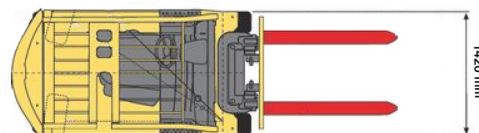

CHARIOT ELEVATEUR ELECTRIQUE

Chariots élévateurs et Manuscopic

5,5T batterie Hyster 4 roues

» 5,5T batterie Hyster 4 roues

Prix par jour	€ 360
2 à 4 jours	€ 290 /jour
Prix par semaine	€ 860
A partir de 4 semaines	€ 690 /semaine

Capacité de levage	5500 kg
Hauteur de levage	8530 mm
Longueur	2,72 m
Largeur	1,42 m
Hauteur	3,02 m
Poids	8824 kg

ACCESSOIRES

- Opérateur - CAT 1
- Longues fourches
- Rallonges de fourches

Batterie

Avec déplacement latéral et positionneur.

Consultez la fiche technique sur notre site www.dumarent.be

Si vous avez des questions concernant cette machine ou des accessoires, vous pouvez toujours nous appeler au T +33 (0)3 28 200 580 ou nous envoyer un e-mail.

Les frais de nettoyage et d'environnement seront mis en compte si la machine revient très sale ou pleine de boue.

* Tous les prix sont hors TVA.

* Un dépôt de garantie peut être demandé.