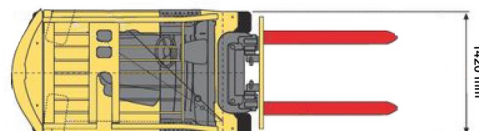

CHARIOT ELEVATEUR ELECTRIQUE

Chariots élévateurs et Manuscopic

5,5T batterie Hyster 4 roues

» 5,5T batterie Hyster 4 roues

Prix par jour	€ 360
2 à 4 jours	€ 290 /jour
Prix par semaine	€ 860
A partir de 4 semaines	€ 690 /semaine

Capacité de levage	5500 kg
Hauteur de levage	8530 mm
Longueur	2,72 m
Largeur	1,42 m
Hauteur	3,02 m
Poids	8824 kg

ACCESSOIRES

- Opérateur - CAT 1
- Longues fourches
- Rallonges de fourches

Batterie

Avec déplacement latéral et positionneur.

Consultez la fiche technique sur notre site www.dumarent.be

Si vous avez des questions concernant cette machine ou des accessoires, vous pouvez toujours nous appeler au T +33 (0)3 28 200 580 ou nous envoyer un e-mail.

Les frais de nettoyage et d'environnement seront mis en compte si la machine revient très sale ou pleine de boue.

* Tous les prix sont hors TVA.

* Un dépôt de garantie peut être demandé.