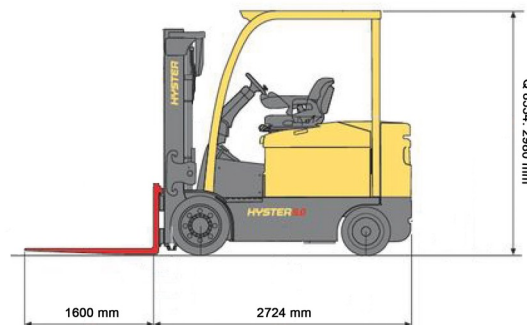

CHARIOT ELEVATEUR ELECTRIQUE

Chariots élévateurs et Manuscopic

5,5T batterie Hyster 4 roues

» 5,5T batterie Hyster 4 roues

Prix par jour	€ 360
2 à 4 jours	€ 290 /jour
Prix par semaine	€ 860
A partir de 4 semaines	€ 690 /semaine

Capacité de levage	5500 kg
Hauteur de levage	8530 mm
Longueur	2,72 m
Largeur	1,42 m
Hauteur	3,02 m
Poids	8824 kg

ACCESSOIRES

- Opérateur - CAT 1
- Longues fourches
- Rallonges de fourches

Batterie

Avec déplacement latéral et positionneur.

Consultez la fiche technique sur notre site www.dumarent.be

Si vous avez des questions concernant cette machine ou des accessoires, vous pouvez toujours nous appeler au T +33 (0)3 28 200 580 ou nous envoyer un e-mail.

Les frais de nettoyage et d'environnement seront mis en compte si la machine revient très sale ou pleine de boue.

* Tous les prix sont hors TVA.

* Un dépôt de garantie peut être demandé.