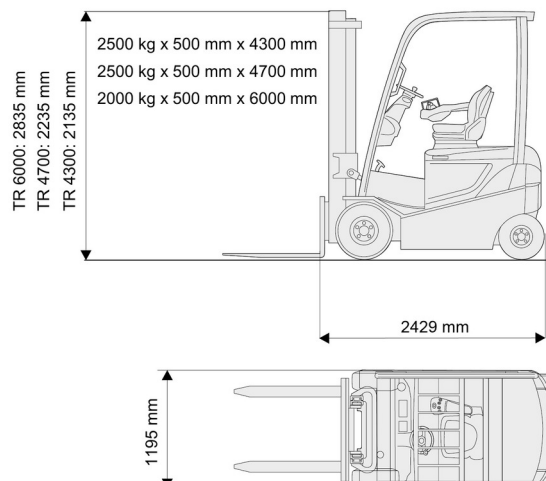

### » 2,5T batterie Toyota 4 roues

Prix par jour	€ 150
2 à 4 jours	€ 120 /jour
Prix par semaine	€ 400
A partir de 4 semaines	€ 295 /semaine

Capacité de levage	2500 kg
Hauteur de levage	4300 mm
Longueur	2,43 m
Largeur	1,20 m
Hauteur	2,14 m
Poids	4809 kg