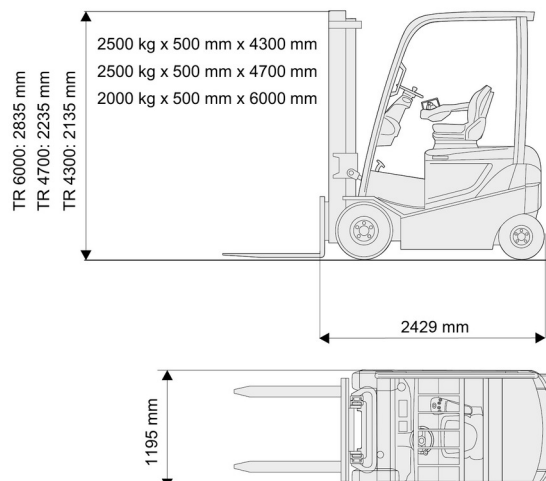

CHARIOT ELEVATEUR ELECTRIQUE

2,5T batterie Toyota 4 roues

Chariots élévateurs et Manuscopic

» 2,5T batterie Toyota 4 roues

Prix par jour	€ 150
2 à 4 jours	€ 120 /jour
Prix par semaine	€ 400
A partir de 4 semaines	€ 295 /semaine

Capacité de levage	2500 kg
Hauteur de levage	4300 mm
Longueur	2,43 m
Largeur	1,20 m
Hauteur	2,14 m
Poids	4809 kg

ACCESSOIRES

- Opérateur - CAT 1
- Mât plus haut (>5,5 m)
- Longues fourches
- Rallonges de fourches
- Plaque d'immatriculation
- Cabine fermée

Batterie

Aussi disponible avec HL 4700 mm et HL 6000 mm.

Consultez la fiche technique sur notre site www.dumarent.be

Si vous avez des questions concernant cette machine ou des accessoires, vous pouvez toujours nous appeler au T +33 (0)3 28 200 580 ou nous envoyer un e-mail.

Les frais de nettoyage et d'environnement seront mis en compte si la machine revient très sale ou pleine de boue.

* Tous les prix sont hors TVA.

* Un dépôt de garantie peut être demandé.