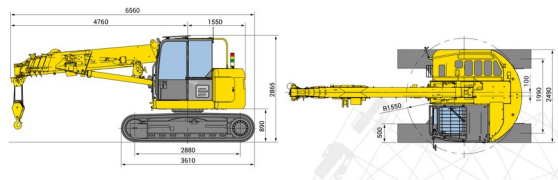

MINI-GRUE ARAIGNEE PICK AND CARRY

Machines de construction et de terrassement

MAEDA CC1485

» MAEDA CC1485

Prix par jour	€ 890
2 à 4 jours	€ 715 /jour
Prix par semaine	€ 2575
A partir de 4 semaines	€ 2100 /semaine

Capacité de levage	6000 kg
Hauteur de levage	16700 mm
Longueur	6,56 m
Largeur	2,49 m
Hauteur	2,87 m
Poids	14400 kg

ACCESSOIRES

- Opérateur- CAT 3
- Cuve chantier (mazout) 1100 l avec pompe
- Ventouse POWR-GRIP 635 kg
- Rampes synthétiques