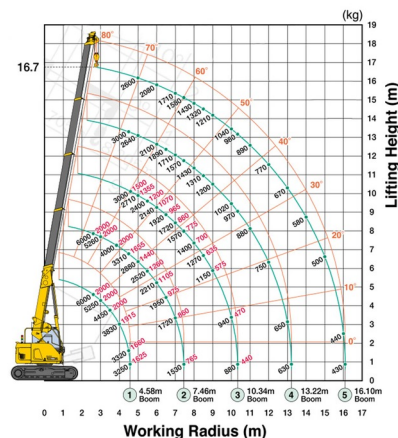

MINI-GRUE ARAIGNEE PICK AND CARRY

Machines de construction et de terrassement

MAEDA CC1485

» MAEDA CC1485

Prix par jour	€ 890
2 à 4 jours	€ 715 /jour
Prix par semaine	€ 2575
A partir de 4 semaines	€ 2100 /semaine

Capacité de levage	6000 kg
Hauteur de levage	16700 mm
Longueur	6,56 m
Largeur	2,49 m
Hauteur	2,87 m
Poids	14400 kg

ACCESSOIRES

- Opérateur- CAT 3
- Cuve chantier (mazout) 1100 l avec pompe
- Ventouse POWR-GRIP 635 kg
- Rampes synthétiques