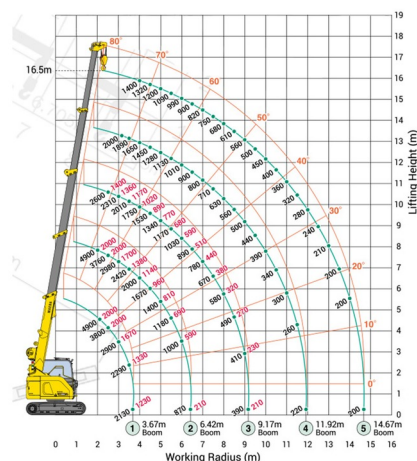

MINI-GRUE ARAIGNEE PICK AND CARRY

Machines de construction et de terrassement

MAEDA CC985

» MAEDA CC985

Prix par jour	€ 655
2 à 4 jours	€ 525 /jour
Prix par semaine	€ 1885
A partir de 4 semaines	€ 1650 /semaine

Capacité de levage	4900 kg
Hauteur de levage	16500 mm
Longueur	5,19 m
Largeur	2,32 m
Hauteur	2,73 m
Poids	9450 kg

ACCESSOIRES

- Opérateur- CAT 3
- Cuve chantier (mazout) 1100 l avec pompe
- Ventouse POWR-GRIP 635 kg
- Rampes synthétiques