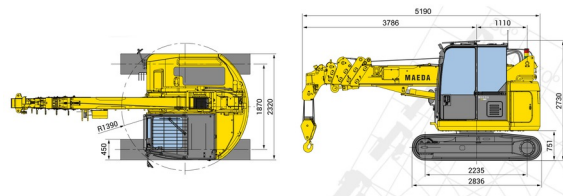

MINI-GRUE ARAIGNEE PICK AND CARRY

Machines de construction et de terrassement

MAEDA CC985

» MAEDA CC985

Prix par jour	€ 655
2 à 4 jours	€ 525 /jour
Prix par semaine	€ 1885
A partir de 4 semaines	€ 1650 /semaine

Capacité de levage	4900 kg
Hauteur de levage	16500 mm
Longueur	5,19 m
Largeur	2,32 m
Hauteur	2,73 m
Poids	9450 kg

ACCESSOIRES

- Opérateur- CAT 3
- Cuve chantier (mazout) 1100 l avec pompe
- Ventouse POWR-GRIP 635 kg
- Rampes synthétiques