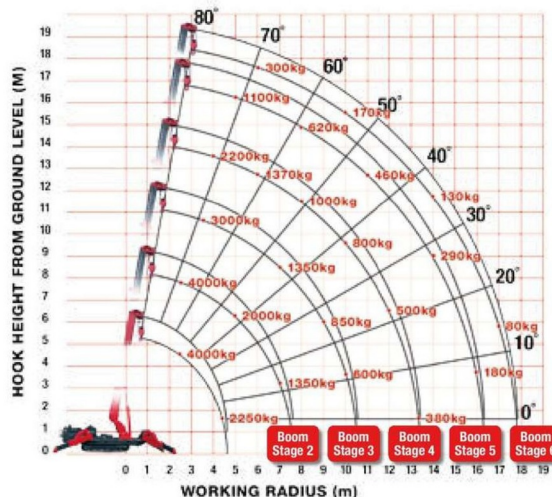

MINI-GRUE ARAIGNEE AVEC STABILISATEURS

Machines de construction et de terrassement

UNIC URW-547

UNIC URW-547

Prix par jour	€ 650
2 à 4 jours	€ 520 /jour
Prix par semaine	€ 2055
A partir de 4 semaines	€ 1715 /semaine

Capacité de levage	4000 kg
Hauteur de levage	18200 mm
Longueur	4,96 m
Largeur	1,40 m
Hauteur	1,98 m
Poids	5160 kg

ACCESSOIRES

- Opérateur- CAT 3
- Ventouse POWR-GRIP 635 kg
- Rampes synthétiques

Radiocommandée