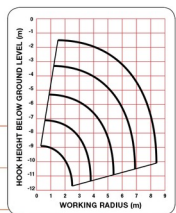

### » UNIC URW-295

Prix par jour	€ 375
2 à 4 jours	€ 300 /jour
Prix par semaine	€ 1200
A partir de 4 semaines	€ 975 /semaine

Capacité de levage	2900 kg
Hauteur de levage	8800 mm
Longueur	2,91 m
Largeur	0,60 m
Hauteur	1,38 m
Poids	2188 kg