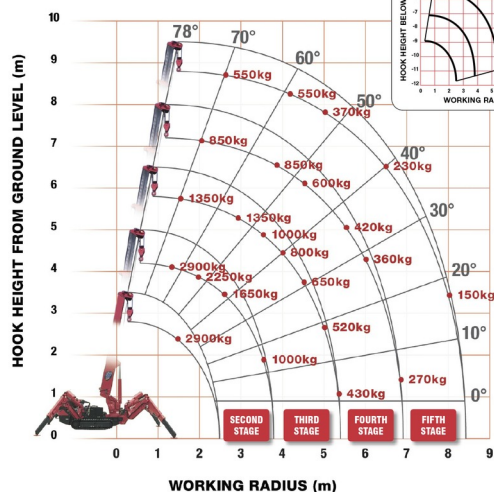

### » UNIC URW-295

Prix par jour	€ 375
2 à 4 jours	€ 300 /jour
Prix par semaine	€ 1200
A partir de 4 semaines	€ 975 /semaine

Capacité de levage	2900 kg
Hauteur de levage	8800 mm
Longueur	2,91 m
Largeur	0,60 m
Hauteur	1,38 m
Poids	2188 kg