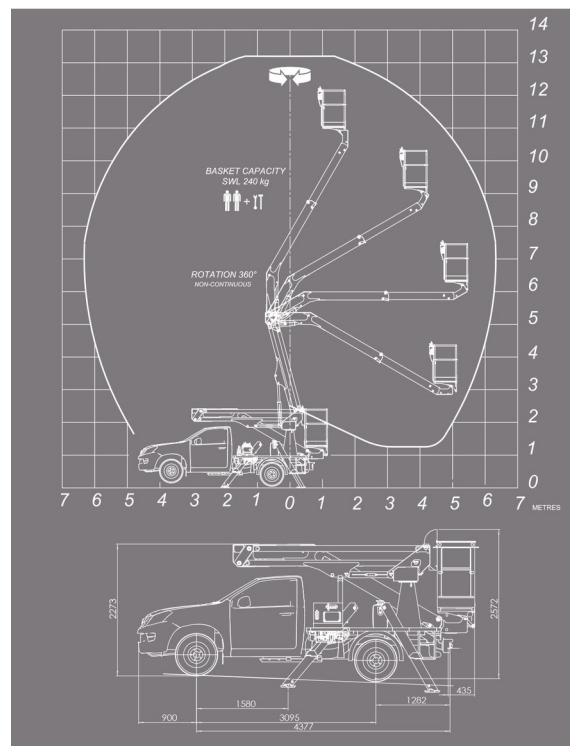

- Moteur Diesel
- Port en lourd à l'intérieur : 2 personnes
- Port en lourd à l'extérieur: 2 personnes
- 4 Stabilisateurs Automatiques
- 1 prise de courant dans le panier

Permis B

Consultez la fiche technique sur notre site www.dumarent.be

Si vous avez des questions concernant cette machine ou des accessoires, vous pouvez toujours nous appeler au T +33 (0)3 28 200 580 ou nous envoyer un e-mail.

Les frais de nettoyage et d'environnement seront mis en compte si la machine revient très sale ou pleine de boue.

* Tous les prix sont hors TVA.

* Un dépôt de garantie peut être demandé.