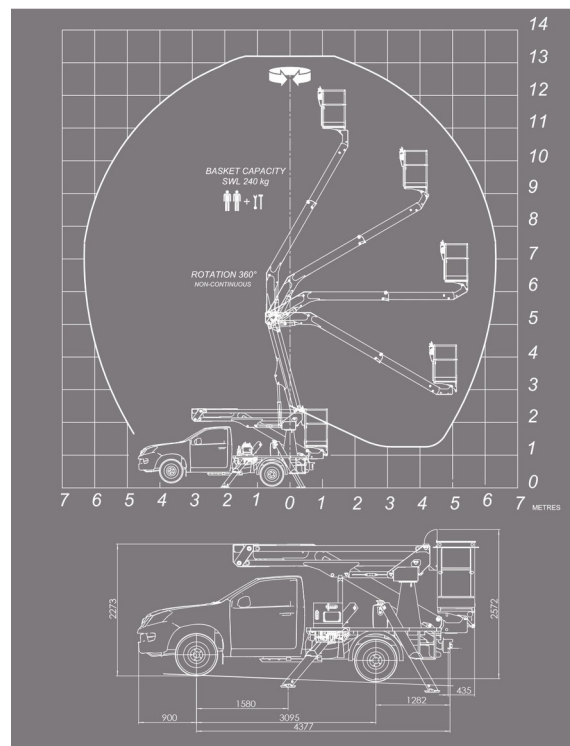

Moteur Diesel

Port en lourd à l'intérieur : 2 personnes

Port en lourd à l'extérieur: 2 personnes

4 Stabilisateurs Automatiques

1 prise de courant dans le panier

Permis B

Consultez la fiche technique sur notre site www.dumarent.be

Si vous avez des questions concernant cette machine ou des accessoires, vous pouvez toujours nous appeler au T +33 (0)3 28 200 580 ou nous envoyer un e-mail.

Les frais de nettoyage et d'environnement seront mis en compte si la machine revient très sale ou pleine de boue.

* Tous les prix sont hors TVA.

* Un dépôt de garantie peut être demandé.