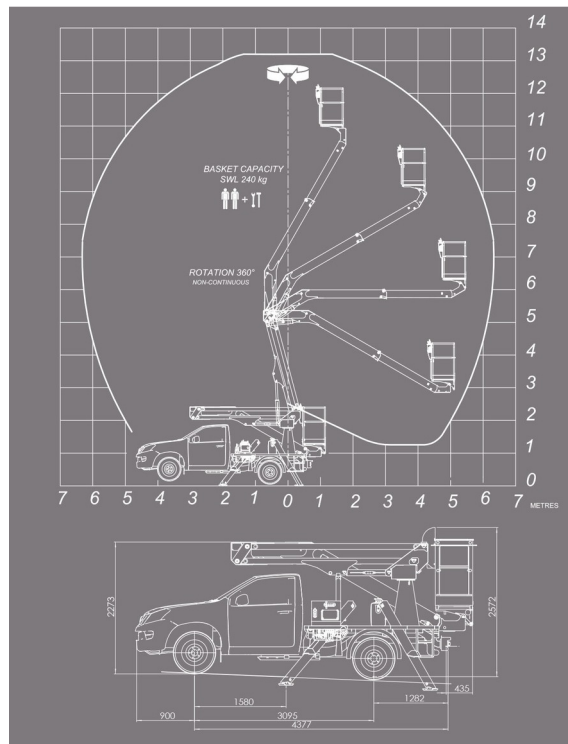

CAMIONNETTE NACELLE

Nacelles et élévateurs

KLUBB KAT42 PICK-UP

KLUBB KAT42 PICK-UP

Prix par jour	€ 300
2 à 4 jours	€ 240 /jour
Prix par semaine	€ 700
A partir de 4 semaines	€ 850 /semaine

Hauteur de travail	13,20 m
Roues motrices/direction	4x4
Charge limite	200 kg
Longueur	5,28 m
Largeur	2,40 m
Hauteur	2,57 m
Poids	3450 kg

ACCESSOIRES

- Opérateur - CAT 1

Moteur Diesel

Port en lourd à l'intérieur : 2 personnes

Port en lourd à l'extérieur: 2 personnes

4 Stabilisateurs Automatiques

1 prise de courant dans le panier

Permis B