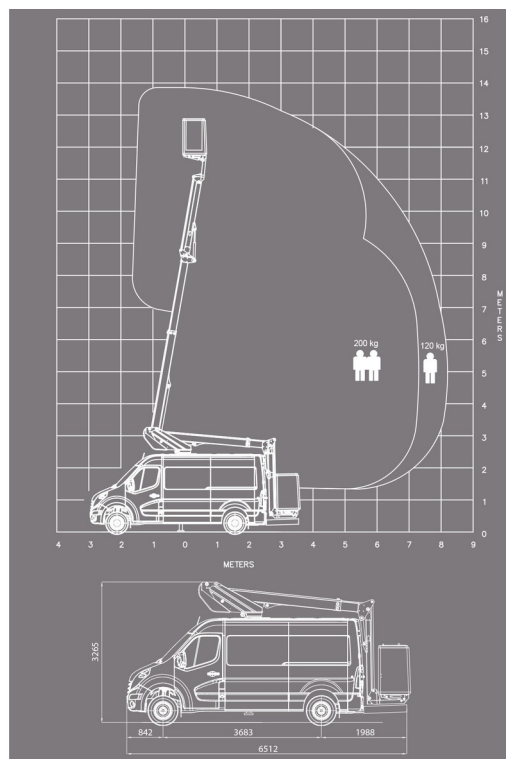

CAMIONNETTE NACELLE

Nacelles et élévateurs

KLUBB K38P

KLUBB K38P

Prix par jour	€ 300
2 à 4 jours	€ 240 /jour
Prix par semaine	€ 850
A partir de 4 semaines	€ 700 /semaine

Hauteur de travail	13,80 m
Charge limite	200 kg
Longueur	6,51 m
Largeur	2,40 m
Hauteur	3,27 m
Poids	3200 kg

ACCESSOIRES

- Opérateur - CAT 1

- Moteur Diesel
- 2 Stabilisateurs Avant
- Port en lourd à l'intérieur : 2 personnes
- Port en lourd à l'extérieur: 2 personnes
- 1 prise de courant dans le panier
- Batterie