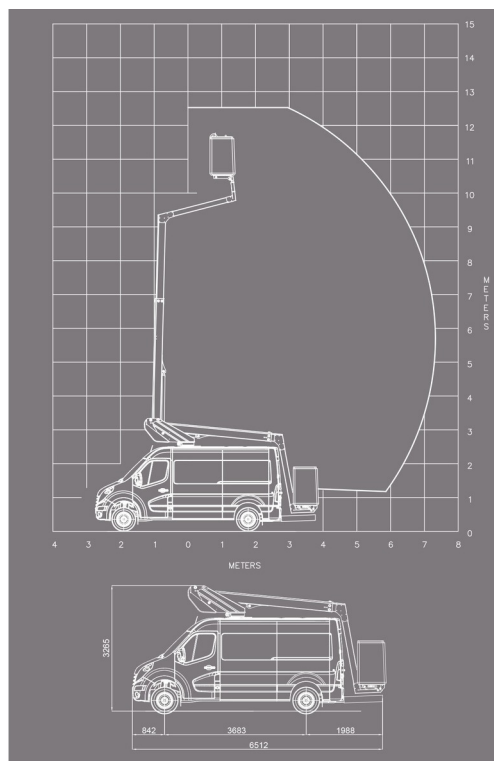

### » KLUBB K32

Prix par jour	€ 265
2 à 4 jours	€ 210 /jour
Prix par semaine	€ 755
A partir de 4 semaines	€ 625 /semaine

Hauteur de travail	12,50 m
Charge limite	120 kg
Longueur	6,51 m
Largeur	2,00 m
Hauteur	3,27 m
Poids	3450 kg