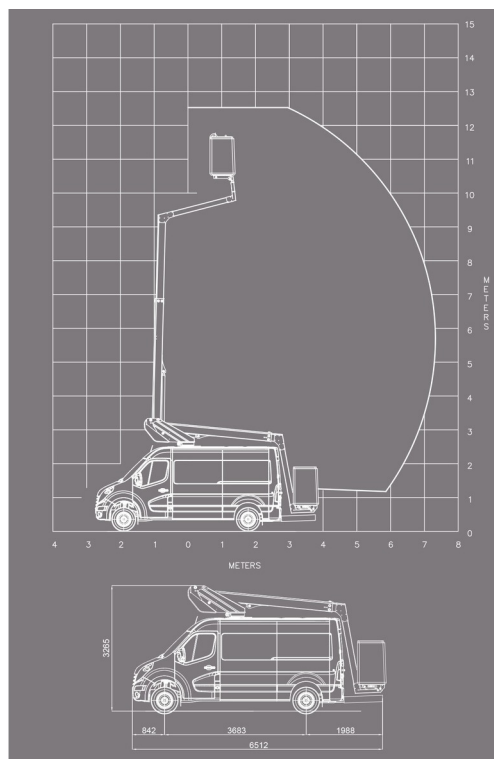

CAMIONETTE NACELLE

Nacelles et élévateurs

KLUBB K32

» KLUBB K32

Prix par jour	€ 265
2 à 4 jours	€ 210 /jour
Prix par semaine	€ 755
A partir de 4 semaines	€ 625 /semaine

Hauteur de travail	12,50 m
Charge limite	120 kg
Longueur	6,51 m
Largeur	2,00 m
Hauteur	3,27 m
Poids	3450 kg