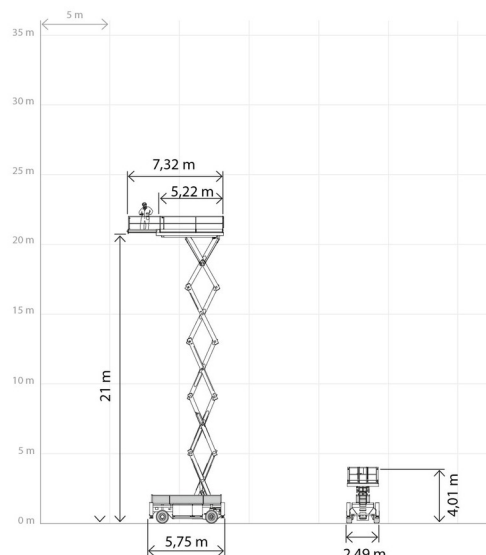

NACELLE A CISEAUX DIESEL

Nacelles et élévateurs

HOLLAND LIFT T210DL25

HOLLAND LIFT T210DL25

Prix par jour	€ 585
2 à 4 jours	€ 465 /jour
Prix par semaine	€ 1715
A partir de 4 semaines	€ 1545 /semaine

Hauteur de travail	23,00 m
Roues motrices/direction	4x4
Charge limite	1000 kg
Longueur	5,75 m
Largeur	2,49 m
Hauteur	4,01 m
Poids	17950 kg