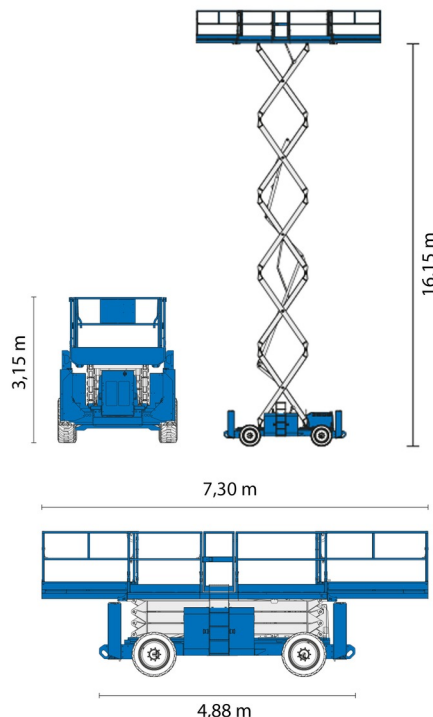

## » GENIE GS5390RT

Prix par jour	€ 230
2 à 4 jours	€ 185 /jour
Prix par semaine	€ 660
A partir de 4 semaines	€ 515 /semaine

Hauteur de travail	18,15 m
Roues motrices/direction	4x4
Charge limite	680 kg
Longueur	4,88 m
Largeur	2,29 m
Hauteur	3,15 m
Poids	7615 kg