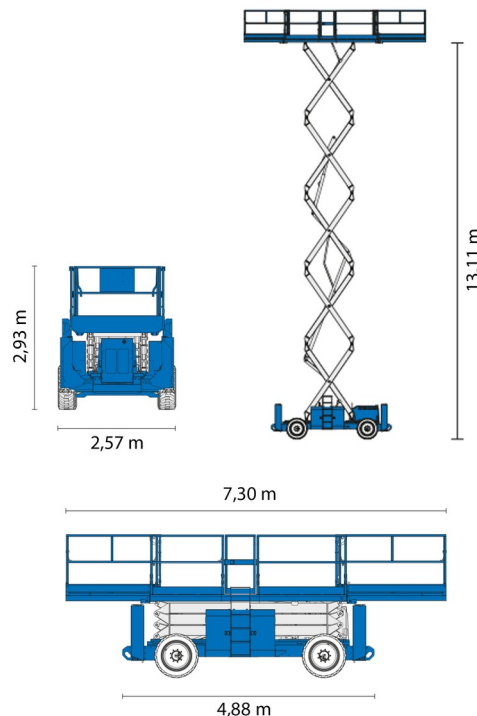

NACELLE A CISEAUX DIESEL

GENIE GS4390RT

Genie
A TEREX COMPANY

Nacelles et élévateurs

» GENIE GS4390RT

Prix par jour	€ 205
2 à 4 jours	€ 165 /jour
Prix par semaine	€ 555
A partir de 4 semaines	€ 435 /semaine

Hauteur de travail	15,11 m
Roues motrices/direction	4x4
Charge limite	680 kg
Longueur	4,88 m
Largeur	2,29 m
Hauteur	2,93 m
Poids	5949 kg

ACCESSOIRES

- Opérateur - CAT 1
- Cuve chantier (mazout) 1100 l avec pompe
- Plaque d'immatriculation

Générateur + 4 prises

Moteur Diesel

Port en lourd à l'extérieur: 7 personnes

Port en lourd à l'intérieur: 7 personnes

4 Stabilisateurs Automatiques

Consultez la fiche technique sur notre site www.dumarent.be

Si vous avez des questions concernant cette machine ou des accessoires, vous pouvez toujours nous appeler au T +33 (0)3 28 200 580 ou nous envoyer un e-mail.

Les frais de nettoyage et d'environnement seront mis en compte si la machine revient très sale ou pleine de boue.

* Tous les prix sont hors TVA.

* Un dépôt de garantie peut être demandé.