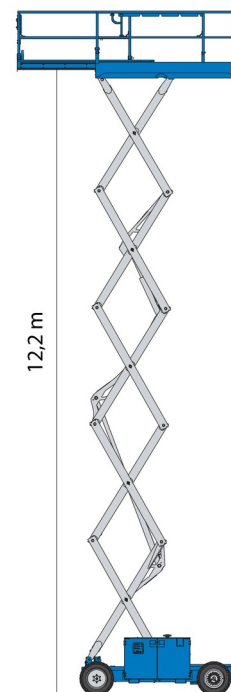

NACELLE A CISEAUX DIESEL

Genie
A TEREX COMPANY

Nacelles et élévateurs

GENIE GS4069RT

» GENIE GS4069RT

Prix par jour	€ 195
2 à 4 jours	€ 155 /jour
Prix par semaine	€ 520
A partir de 4 semaines	€ 410 /semaine

Hauteur de travail	14,02 m
Roues motrices/direction	4x4
Charge limite	363 kg
Longueur	3,12 m
Largeur	1,75 m
Hauteur	2,74 m
Poids	5039 kg

ACCESSOIRES

- Opérateur - CAT 1
- Cuve chantier (mazout) 1100 l avec pompe
- Plaque d'immatriculation

Générateur + 4 prises

Moteur Diesel

Port en lourd à l'intérieur: 3 personnes

Port en lourd à l'extérieur: 3 personnes

4 Stabilisateurs Automatiques

Consultez la fiche technique sur notre site www.dumarent.be