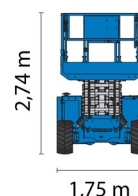

NACELLE A CISEAUX DIESEL

Genie
A TEREX COMPANY

Nacelles et élévateurs

GENIE GS4069RT

» GENIE GS4069RT

Prix par jour	€ 195
2 à 4 jours	€ 155 /jour
Prix par semaine	€ 520
A partir de 4 semaines	€ 410 /semaine

Hauteur de travail	14,02 m
Roues motrices/direction	4x4
Charge limite	363 kg
Longueur	3,12 m
Largeur	1,75 m
Hauteur	2,74 m
Poids	5039 kg

ACCESSOIRES

- Opérateur - CAT 1
- Cuve chantier (mazout) 1100 l avec pompe
- Plaque d'immatriculation

Générateur + 4 prises

Moteur Diesel

Port en lourd à l'intérieur: 3 personnes

Port en lourd à l'extérieur: 3 personnes

4 Stabilisateurs Automatiques

Consultez la fiche technique sur notre site www.dumarent.be

Si vous avez des questions concernant cette machine ou des accessoires, vous pouvez toujours nous appeler au T +33 (0)3 28 200 580 ou nous envoyer un e-mail.

Les frais de nettoyage et d'environnement seront mis en compte si la machine revient très sale ou pleine de boue.

* Tous les prix sont hors TVA.

* Un dépôt de garantie peut être demandé.