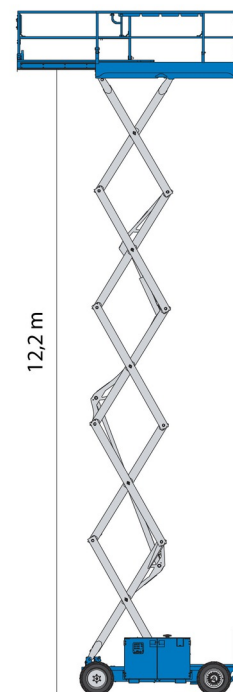

NACELLE A CISEAUX DIESEL

Genie
A TEREX COMPANY

Nacelles et élévateurs

GENIE GS4069RT

» GENIE GS4069RT

Prix par jour	€ 195
2 à 4 jours	€ 155 /jour
Prix par semaine	€ 520
A partir de 4 semaines	€ 410 /semaine

Hauteur de travail	14,02 m
Roues motrices/direction	4x4
Charge limite	363 kg
Longueur	3,12 m
Largeur	1,75 m
Hauteur	2,74 m
Poids	5039 kg

ACCESSOIRES

- Opérateur - CAT 1
- Cuve chantier (mazout) 1100 l avec pompe
- Plaque d'immatriculation

Générateur + 4 prises

Moteur Diesel

Port en lourd à l'intérieur: 3 personnes

Port en lourd à l'extérieur: 3 personnes

4 Stabilisateurs Automatiques

Consultez la fiche technique sur notre site www.dumarent.be