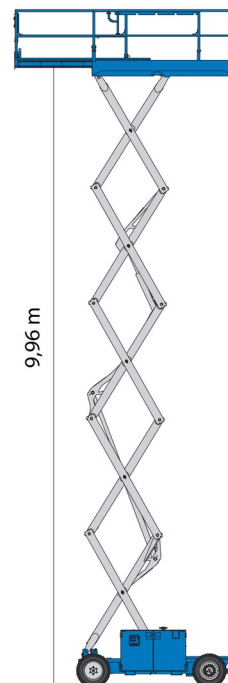

NACELLE A CISEAUX DIESEL

Genie
A TEREX COMPANY

Nacelles et élévateurs

GENIE GS3369RT

» GENIE GS3369RT

Prix par jour	€ 160
2 à 4 jours	€ 130 /jour
Prix par semaine	€ 420
A partir de 4 semaines	€ 340 /semaine

Hauteur de travail	11,90 m
Roues motrices/direction	4x4
Charge limite	454 kg
Longueur	3,12 m
Largeur	1,75 m
Hauteur	2,45 m
Poids	3882 kg

ACCESSOIRES

- Opérateur - CAT 1
- Plaque d'immatriculation

Générateur + 4 prises

Moteur Diesel

Port en lourd à l'extérieur: 4 personnes

Port en lourd à l'intérieur: 4 personnes

4 Stabilisateurs Automatiques

Consultez la fiche technique sur notre site www.dumarent.be

Si vous avez des questions concernant cette machine ou des accessoires, vous pouvez toujours nous appeler au T +33 (0)3 28 200 580 ou nous envoyer un e-mail.

Les frais de nettoyage et d'environnement seront mis en compte si la machine revient très sale ou pleine de boue.

* Tous les prix sont hors TVA.

* Un dépôt de garantie peut être demandé.