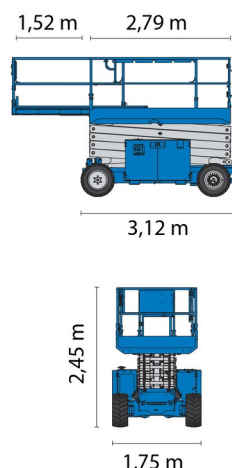

NACELLE A CISEAUX DIESEL

Genie
A TEREX COMPANY

Nacelles et élévateurs

GENIE GS3369RT

» GENIE GS3369RT

Prix par jour	€ 160
2 à 4 jours	€ 130 /jour
Prix par semaine	€ 420
A partir de 4 semaines	€ 340 /semaine

Hauteur de travail	11,90 m
Roues motrices/direction	4x4
Charge limite	454 kg
Longueur	3,12 m
Largeur	1,75 m
Hauteur	2,45 m
Poids	3882 kg

ACCESSOIRES

- Opérateur - CAT 1
- Plaque d'immatriculation

Générateur + 4 prises

Moteur Diesel

Port en lourd à l'extérieur: 4 personnes

Port en lourd à l'intérieur: 4 personnes

4 Stabilisateurs Automatiques

Consultez la fiche technique sur notre site www.dumarent.be

Si vous avez des questions concernant cette machine ou des accessoires, vous pouvez toujours nous appeler au T +33 (0)3 28 200 580 ou nous envoyer un e-mail.

Les frais de nettoyage et d'environnement seront mis en compte si la machine revient très sale ou pleine de boue.

* Tous les prix sont hors TVA.

* Un dépôt de garantie peut être demandé.