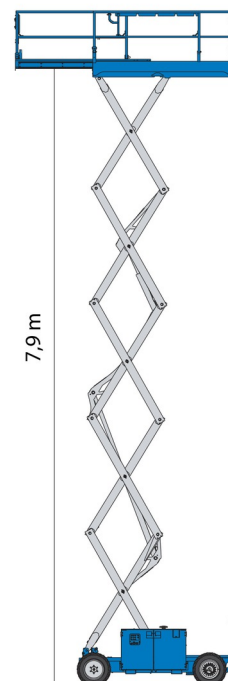

NACELLE A CISEAUX DIESEL

### » GENIE GS2669RT

Prix par jour	€ 145
2 à 4 jours	€ 115 /jour
Prix par semaine	€ 355
A partir de 4 semaines	€ 300 /semaine

Hauteur de travail	9,75 m
Roues motrices/direction	4x4
Charge limite	680 kg
Longueur	3,12 m
Largeur	1,75 m
Hauteur	2,59 m
Poids	4066 kg