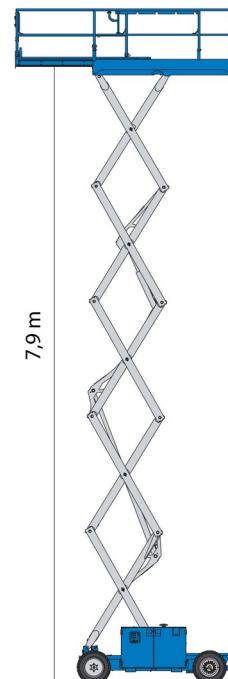

NACELLE A CISEAUX DIESEL

GENIE GS2669RT

Genie
A TEREX COMPANY

Nacelles et élévateurs

» GENIE GS2669RT

Prix par jour	€ 145
2 à 4 jours	€ 115 /jour
Prix par semaine	€ 355
A partir de 4 semaines	€ 300 /semaine

Hauteur de travail	9,75 m
Roues motrices/direction	4x4
Charge limite	680 kg
Longueur	3,12 m
Largeur	1,75 m
Hauteur	2,59 m
Poids	4066 kg

ACCESSOIRES

- Opérateur - CAT 1
- Cuve chantier (mazout) 1100 l avec pompe
- Plaque d'immatriculation

Générateur + 4 prises

Moteur Diesel

Port en lourd à l'extérieur: 4 personnes

Port en lourd à l'intérieur: 4 personnes

4 Stabilisateurs Automatiques

Consultez la fiche technique sur notre site www.dumarent.be

Si vous avez des questions concernant cette machine ou des accessoires, vous pouvez toujours nous appeler au T +33 (0)3 28 200 580 ou nous envoyer un e-mail.

Les frais de nettoyage et d'environnement seront mis en compte si la machine revient très sale ou pleine de boue.

* Tous les prix sont hors TVA.

* Un dépôt de garantie peut être demandé.