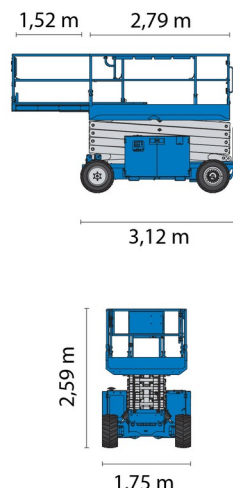

NACELLE A CISEAUX DIESEL

GENIE GS2669RT

Genie
A TEREX COMPANY

Nacelles et élévateurs

» GENIE GS2669RT

Prix par jour	€ 145
2 à 4 jours	€ 115 /jour
Prix par semaine	€ 355
A partir de 4 semaines	€ 300 /semaine

Hauteur de travail	9,75 m
Roues motrices/direction	4x4
Charge limite	680 kg
Longueur	3,12 m
Largeur	1,75 m
Hauteur	2,59 m
Poids	4066 kg

ACCESSOIRES

- Opérateur - CAT 1
- Cuve chantier (mazout) 1100 l avec pompe
- Plaque d'immatriculation

Générateur + 4 prises

Moteur Diesel

Port en lourd à l'extérieur: 4 personnes

Port en lourd à l'intérieur: 4 personnes

4 Stabilisateurs Automatiques

Consultez la fiche technique sur notre site www.dumarent.be

Si vous avez des questions concernant cette machine ou des accessoires, vous pouvez toujours nous appeler au T +33 (0)3 28 200 580 ou nous envoyer un e-mail.

Les frais de nettoyage et d'environnement seront mis en compte si la machine revient très sale ou pleine de boue.

* Tous les prix sont hors TVA.

* Un dépôt de garantie peut être demandé.