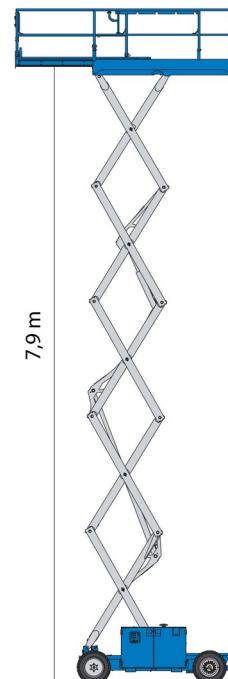

NACELLE A CISEAUX DIESEL

GENIE GS2669RT

Genie
A TEREX COMPANY

Nacelles et élévateurs

» GENIE GS2669RT

Prix par jour	€ 145
2 à 4 jours	€ 115 /jour
Prix par semaine	€ 355
A partir de 4 semaines	€ 300 /semaine

Hauteur de travail	9,75 m
Roues motrices/direction	4x4
Charge limite	680 kg
Longueur	3,12 m
Largeur	1,75 m
Hauteur	2,59 m
Poids	4066 kg

ACCESSOIRES

- Opérateur - CAT 1
- Cuve chantier (mazout) 1100 l avec pompe
- Plaque d'immatriculation

Générateur + 4 prises

Moteur Diesel

Port en lourd à l'extérieur: 4 personnes

Port en lourd à l'intérieur: 4 personnes

4 Stabilisateurs Automatiques

Consultez la fiche technique sur notre site www.dumarent.be