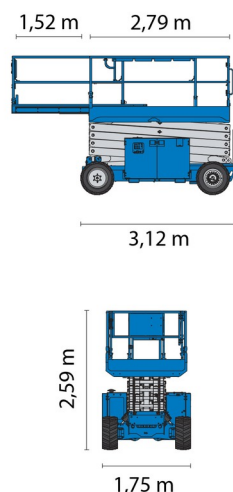

NACELLE A CISEAUX DIESEL

### » GENIE GS2669RT

Prix par jour	€ 145
2 à 4 jours	€ 115 /jour
Prix par semaine	€ 355
A partir de 4 semaines	€ 300 /semaine

Hauteur de travail	9,75 m
Roues motrices/direction	4x4
Charge limite	680 kg
Longueur	3,12 m
Largeur	1,75 m
Hauteur	2,59 m
Poids	4066 kg