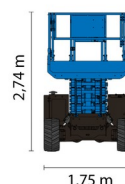

### » GENIE GS4069DC

Prix par jour	€ 185
2 à 4 jours	€ 150 /jour
Prix par semaine	€ 555
A partir de 4 semaines	€ 450 /semaine

Hauteur de travail	14,02 m
Charge limite	363 kg
Longueur	3,12 m
Largeur	1,75 m
Hauteur	2,74 m
Poids	4924 kg