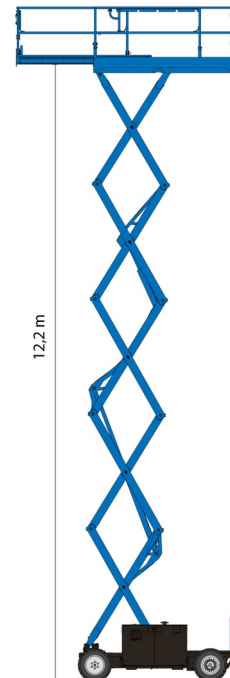

NACELLE A CISEAUX ELECTRIQUE

GENIE GS4069DC

Nacelles et élévateurs

» GENIE GS4069DC

Prix par jour	€ 185
2 à 4 jours	€ 150 /jour
Prix par semaine	€ 555
A partir de 4 semaines	€ 450 /semaine

Hauteur de travail	14,02 m
Charge limite	363 kg
Longueur	3,12 m
Largeur	1,75 m
Hauteur	2,74 m
Poids	4924 kg

ACCESSOIRES

- Opérateur - CAT 1

1 prise de courant dans le panier

Port en lourd à l'extérieur: 2 personnes

Port en lourd à l'intérieur: 3 personnes

Batterie

Consultez la fiche technique sur notre site www.dumarent.be