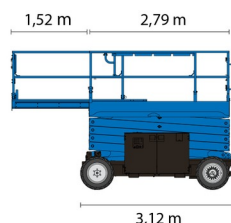

NACELLE A CISEAUX ELECTRIQUE

GENIE GS4069DC

Genie
A TEREX COMPANY

Nacelles et élévateurs

» GENIE GS4069DC

Prix par jour	€ 185
2 à 4 jours	€ 150 /jour
Prix par semaine	€ 555
A partir de 4 semaines	€ 450 /semaine

Hauteur de travail	14,02 m
Charge limite	363 kg
Longueur	3,12 m
Largeur	1,75 m
Hauteur	2,74 m
Poids	4924 kg

ACCESSOIRES

- Opérateur - CAT 1

1 prise de courant dans le panier

Port en lourd à l'extérieur: 2 personnes

Port en lourd à l'intérieur: 3 personnes

Batterie

Consultez la fiche technique sur notre site www.dumarent.be

Si vous avez des questions concernant cette machine ou des accessoires, vous pouvez toujours nous appeler au T +33 (0)3 28 200 580 ou nous envoyer un e-mail.

Les frais de nettoyage et d'environnement seront mis en compte si la machine revient très sale ou pleine de boue.

* Tous les prix sont hors TVA.

* Un dépôt de garantie peut être demandé.