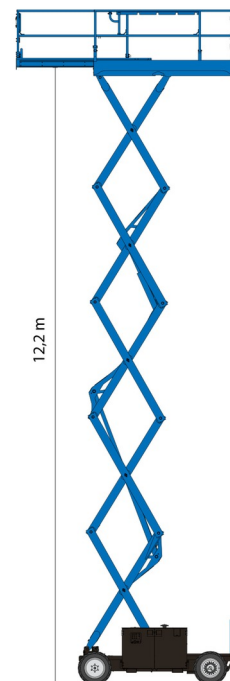

NACELLE A CISEAUX ELECTRIQUE

## GENIE GS4069DC

**Genie**  
A TEREX COMPANY

Nacelles et élévateurs

### » GENIE GS4069DC

Prix par jour	€ 185
2 à 4 jours	€ 150 /jour
Prix par semaine	€ 555
A partir de 4 semaines	€ 450 /semaine

Hauteur de travail	14,02 m
Charge limite	363 kg
Longueur	3,12 m
Largeur	1,75 m
Hauteur	2,74 m
Poids	4924 kg