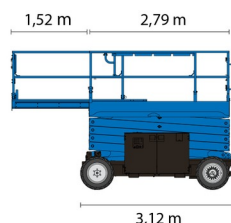

### » GENIE GS4069DC

Prix par jour	€ 185
2 à 4 jours	€ 150 /jour
Prix par semaine	€ 555
A partir de 4 semaines	€ 450 /semaine

Hauteur de travail	14,02 m
Charge limite	363 kg
Longueur	3,12 m
Largeur	1,75 m
Hauteur	2,74 m
Poids	4924 kg