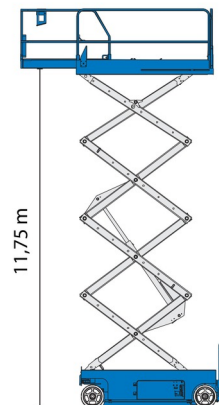

NACELLE A CISEAUX ELECTRIQUE

Genie
A TEREX COMPANY

Nacelles et élévateurs

GENIE GS4047

» GENIE GS4047

Prix par jour	€ 165
2 à 4 jours	€ 130 /jour
Prix par semaine	€ 450
A partir de 4 semaines	€ 375 /semaine

Hauteur de travail	13,75 m
Charge limite	350 kg
Longueur	2,44 m
Largeur	1,19 m
Hauteur	2,54 m
Poids	3221 kg

ACCESSOIRES

- Opérateur - CAT 1

1 prise de courant dans le panier

Port en lourd à l'intérieur: 3 personnes

Batterie

Cette nacelle ciseaux ne peut être utilisée qu'à l'intérieur.

Consultez la fiche technique sur notre site www.dumarent.be

Si vous avez des questions concernant cette machine ou des accessoires, vous pouvez toujours nous appeler au T +33 (0)3 28 200 580 ou nous envoyer un e-mail.

Les frais de nettoyage et d'environnement seront mis en compte si la machine revient très sale ou pleine de boue.

* Tous les prix sont hors TVA.

* Un dépôt de garantie peut être demandé.