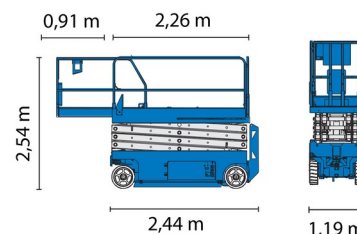

NACELLE A CISEAUX ELECTRIQUE

Genie
A TEREX COMPANY

Nacelles et élévateurs

GENIE GS4047

» GENIE GS4047

Prix par jour	€ 165
2 à 4 jours	€ 130 /jour
Prix par semaine	€ 450
A partir de 4 semaines	€ 375 /semaine

Hauteur de travail	13,75 m
Charge limite	350 kg
Longueur	2,44 m
Largeur	1,19 m
Hauteur	2,54 m
Poids	3221 kg

ACCESSOIRES

- Opérateur - CAT 1

1 prise de courant dans le panier

Port en lourd à l'intérieur: 3 personnes

Batterie

Cette nacelle ciseaux ne peut être utilisée qu'à l'intérieur.

Consultez la fiche technique sur notre site www.dumarent.be

Si vous avez des questions concernant cette machine ou des accessoires, vous pouvez toujours nous appeler au T +33 (0)3 28 200 580 ou nous envoyer un e-mail.

Les frais de nettoyage et d'environnement seront mis en compte si la machine revient très sale ou pleine de boue.

* Tous les prix sont hors TVA.

* Un dépôt de garantie peut être demandé.