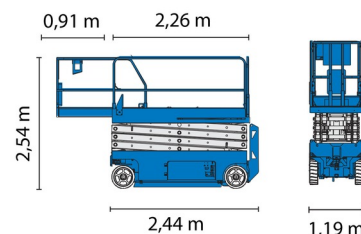

NACELLE A CISEAUX ELECTRIQUE

Genie
A TEREX COMPANY

Nacelles et élévateurs

GENIE GS4047

» GENIE GS4047

Prix par jour	€ 165
2 à 4 jours	€ 130 /jour
Prix par semaine	€ 450
A partir de 4 semaines	€ 375 /semaine

Hauteur de travail	13,75 m
Charge limite	350 kg
Longueur	2,44 m
Largeur	1,19 m
Hauteur	2,54 m
Poids	3221 kg

ACCESSOIRES

- Opérateur - CAT 1

1 prise de courant dans le panier

Port en lourd à l'intérieur: 3 personnes

Batterie

Cette nacelle ciseaux ne peut être utilisée qu'à l'intérieur.

Consultez la fiche technique sur notre site www.dumarent.be

Si vous avez des questions concernant cette machine ou des accessoires, vous pouvez toujours nous appeler au T +33 (0)3 28 200 580 ou nous envoyer un e-mail.

Les frais de nettoyage et d'environnement seront mis en compte si la machine revient très sale ou pleine de boue.

* Tous les prix sont hors TVA.

* Un dépôt de garantie peut être demandé.