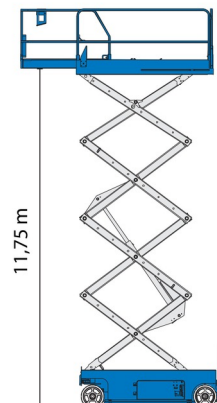

NACELLE A CISEAUX ELECTRIQUE

Genie
A TEREX COMPANY

Nacelles et élévateurs

GENIE GS4047

» GENIE GS4047

Prix par jour	€ 165
2 à 4 jours	€ 130 /jour
Prix par semaine	€ 450
A partir de 4 semaines	€ 375 /semaine

Hauteur de travail	13,75 m
Charge limite	350 kg
Longueur	2,44 m
Largeur	1,19 m
Hauteur	2,54 m
Poids	3221 kg

ACCESSOIRES

- Opérateur - CAT 1

1 prise de courant dans le panier

Port en lourd à l'intérieur: 3 personnes

Batterie

Cette nacelle ciseaux ne peut être utilisée qu'à l'intérieur.

Consultez la fiche technique sur notre site www.dumarent.be

Si vous avez des questions concernant cette machine ou des accessoires, vous pouvez toujours nous appeler au T +33 (0)3 28 200 580 ou nous envoyer un e-mail.

Les frais de nettoyage et d'environnement seront mis en compte si la machine revient très sale ou pleine de boue.

* Tous les prix sont hors TVA.

* Un dépôt de garantie peut être demandé.