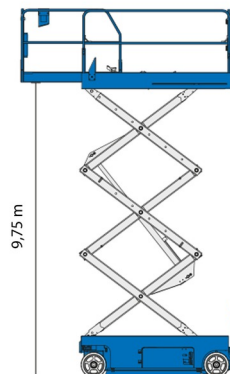

NACELLE A CISEAUX ELECTRIQUE

Genie
A TEREX COMPANY

Nacelles et élévateurs

GENIE GS3246

» GENIE GS3246

Prix par jour	€ 130
2 à 4 jours	€ 105 /jour
Prix par semaine	€ 365
A partir de 4 semaines	€ 320 /semaine

Hauteur de travail	11,75 m
Charge limite	318 kg
Longueur	2,41 m
Largeur	1,17 m
Hauteur	2,39 m
Poids	2812 kg

ACCESSOIRES

- Opérateur - CAT 1

1 prise de courant dans le panier

Port en lourd à l'extérieur : 1 personne

Port en lourd à l'intérieur : 2 personnes

Batterie

Consultez la fiche technique sur notre site www.dumarent.be

Si vous avez des questions concernant cette machine ou des accessoires, vous pouvez toujours nous appeler au T +33 (0)3 28 200 580 ou nous envoyer un e-mail.

Les frais de nettoyage et d'environnement seront mis en compte si la machine revient très sale ou pleine de boue.

* Tous les prix sont hors TVA.

* Un dépôt de garantie peut être demandé.