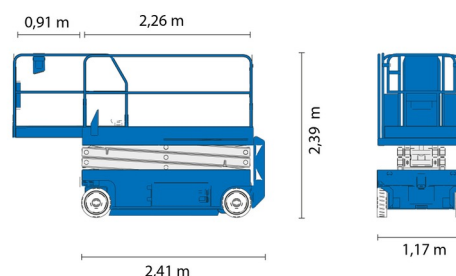

NACELLE A CISEAUX ELECTRIQUE

Genie
A TEREX COMPANY

Nacelles et élévateurs

GENIE GS3246

» GENIE GS3246

Prix par jour	€ 130
2 à 4 jours	€ 105 /jour
Prix par semaine	€ 365
A partir de 4 semaines	€ 320 /semaine

Hauteur de travail	11,75 m
Charge limite	318 kg
Longueur	2,41 m
Largeur	1,17 m
Hauteur	2,39 m
Poids	2812 kg

ACCESSOIRES

- Opérateur - CAT 1

1 prise de courant dans le panier

Port en lourd à l'extérieur : 1 personne

Port en lourd à l'intérieur : 2 personnes

Batterie

Consultez la fiche technique sur notre site www.dumarent.be

Si vous avez des questions concernant cette machine ou des accessoires, vous pouvez toujours nous appeler au T +33 (0)3 28 200 580 ou nous envoyer un e-mail.

Les frais de nettoyage et d'environnement seront mis en compte si la machine revient très sale ou pleine de boue.

* Tous les prix sont hors TVA.

* Un dépôt de garantie peut être demandé.