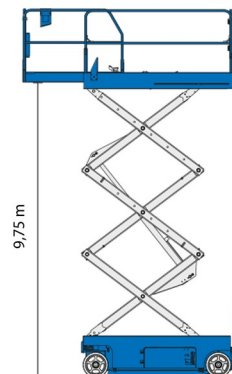

NACELLE A CISEAUX ELECTRIQUE

Genie
A TEREX COMPANY

Nacelles et élévateurs

GENIE GS3246

» GENIE GS3246

Prix par jour	€ 130
2 à 4 jours	€ 105 /jour
Prix par semaine	€ 365
A partir de 4 semaines	€ 320 /semaine

Hauteur de travail	11,75 m
Charge limite	318 kg
Longueur	2,41 m
Largeur	1,17 m
Hauteur	2,39 m
Poids	2812 kg

ACCESSOIRES

- Opérateur - CAT 1

1 prise de courant dans le panier

Port en lourd à l'extérieur : 1 personne

Port en lourd à l'intérieur : 2 personnes

Batterie

Consultez la fiche technique sur notre site www.dumarent.be

Si vous avez des questions concernant cette machine ou des accessoires, vous pouvez toujours nous appeler au T +33 (0)3 28 200 580 ou nous envoyer un e-mail.

Les frais de nettoyage et d'environnement seront mis en compte si la machine revient très sale ou pleine de boue.

* Tous les prix sont hors TVA.

* Un dépôt de garantie peut être demandé.