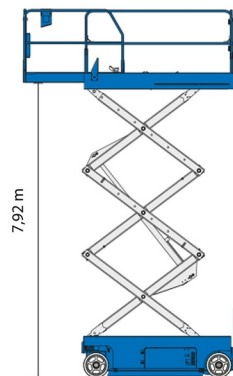

NACELLE A CISEAUX ELECTRIQUE

Nacelles et élévateurs

GENIE GS2646

» GENIE GS2646

Prix par jour	€ 120
2 à 4 jours	€ 95 /jour
Prix par semaine	€ 270
A partir de 4 semaines	€ 220 /semaine

Hauteur de travail	9,92 m
Charge limite	454 kg
Longueur	2,41 m
Largeur	1,17 m
Hauteur	2,26 m
Poids	2447 kg