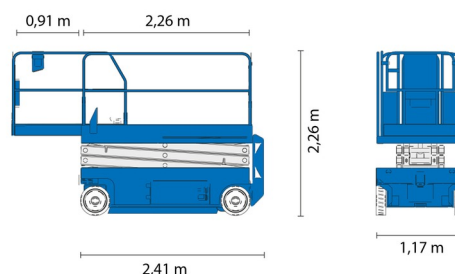

ACCESSOIRES

- Opérateur - CAT 1

1 prise de courant dans le panier

Port en lourd à l'intérieur: 3 personnes

Port en lourd à l'extérieur: 2 personnes

Batterie

Consultez la fiche technique sur notre site www.dumarent.be

Si vous avez des questions concernant cette machine ou des accessoires, vous pouvez toujours nous appeler au T +33 (0)3 28 200 580 ou nous envoyer un e-mail.

Les frais de nettoyage et d'environnement seront mis en compte si la machine revient très sale ou pleine de boue.

* Tous les prix sont hors TVA.

* Un dépôt de garantie peut être demandé.