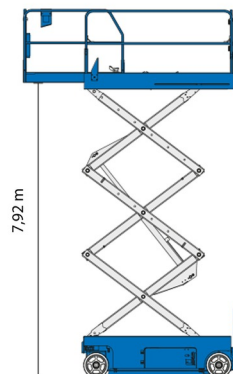

## » GENIE GS2646

Prix par jour	€ 120
2 à 4 jours	€ 95 /jour
Prix par semaine	€ 270
A partir de 4 semaines	€ 220 /semaine

Hauteur de travail	9,92 m
Charge limite	454 kg
Longueur	2,41 m
Largeur	1,17 m
Hauteur	2,26 m
Poids	2447 kg