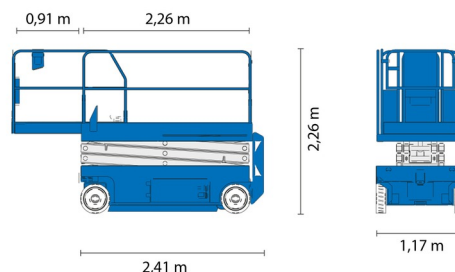

ACCESSOIRES

- Opérateur - CAT 1

1 prise de courant dans le panier

Port en lourd à l'intérieur: 3 personnes

Port en lourd à l'extérieur: 2 personnes

Batterie

Consultez la fiche technique sur notre site www.dumarent.be

Si vous avez des questions concernant cette machine ou des accessoires, vous pouvez toujours nous appeler au T +33 (0)3 28 200 580 ou nous envoyer un e-mail.

Les frais de nettoyage et d'environnement seront mis en compte si la machine revient très sale ou pleine de boue.

* Tous les prix sont hors TVA.

* Un dépôt de garantie peut être demandé.