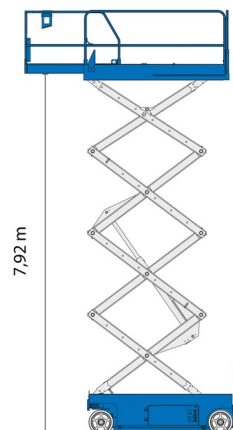

NACELLE A CISEAUX ELECTRIQUE

Genie
A TEREX COMPANY

Nacelles et élévateurs

GENIE GS2632

» GENIE GS2632

Prix par jour	€ 120
2 à 4 jours	€ 95 /jour
Prix par semaine	€ 270
A partir de 4 semaines	€ 220 /semaine

Hauteur de travail	9,92 m
Charge limite	227 kg
Longueur	2,44 m
Largeur	0,81 m
Hauteur	2,26 m
Poids	1956 kg