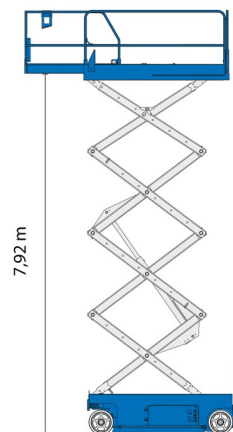

NACELLE A CISEAUX ELECTRIQUE

Genie
A TEREX COMPANY

Nacelles et élévateurs

GENIE GS2632

» GENIE GS2632

Prix par jour	€ 120
2 à 4 jours	€ 95 /jour
Prix par semaine	€ 270
A partir de 4 semaines	€ 220 /semaine

Hauteur de travail	9,92 m
Charge limite	227 kg
Longueur	2,44 m
Largeur	0,81 m
Hauteur	2,26 m
Poids	1956 kg