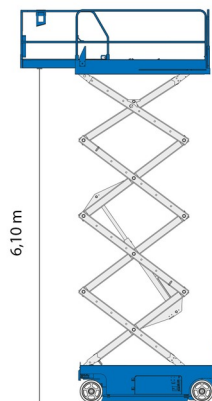

### » GENIE GS2032

Prix par jour	€ 100
2 à 4 jours	€ 80 /jour
Prix par semaine	€ 240
A partir de 4 semaines	€ 190 /semaine

Hauteur de travail	8,10 m
Charge limite	363 kg
Longueur	2,44 m
Largeur	0,81 m
Hauteur	2,13 m
Poids	1825 kg