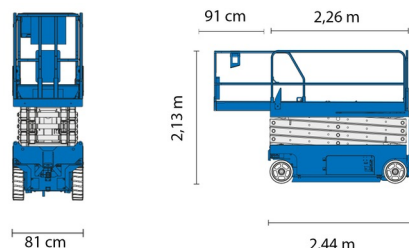

ACCESSOIRES

- Opérateur - CAT 1

1 prise de courant dans le panier

Port en lourd à l'intérieur : 2 personnes

Port en lourd à l'extérieur : 1 personne

Batterie

Consultez la fiche technique sur notre site www.dumarent.be

Si vous avez des questions concernant cette machine ou des accessoires, vous pouvez toujours nous appeler au T +33 (0)3 28 200 580 ou nous envoyer un e-mail.

Les frais de nettoyage et d'environnement seront mis en compte si la machine revient très sale ou pleine de boue.

* Tous les prix sont hors TVA.

* Un dépôt de garantie peut être demandé.