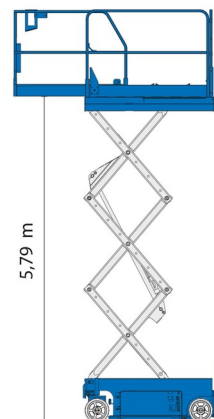

## » GENIE GS1932

Prix par jour	€ 100
2 à 4 jours	€ 80 /jour
Prix par semaine	€ 240
A partir de 4 semaines	€ 190 /semaine

Hauteur de travail	7,79 m
Charge limite	227 kg
Longueur	1,83 m
Largeur	0,81 m
Hauteur	2,11 m
Poids	1498 kg