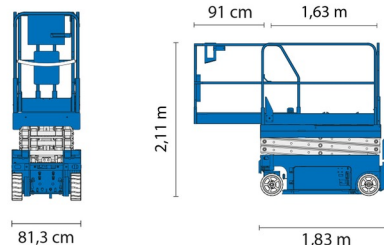

NACELLE A CISEAUX ELECTRIQUE

Genie
A TEREX COMPANY

Nacelles et élévateurs

GENIE GS1932

» GENIE GS1932

Prix par jour	€ 100
2 à 4 jours	€ 80 /jour
Prix par semaine	€ 240
A partir de 4 semaines	€ 190 /semaine

Hauteur de travail	7,79 m
Charge limite	227 kg
Longueur	1,83 m
Largeur	0,81 m
Hauteur	2,11 m
Poids	1498 kg

ACCESSOIRES

- Opérateur - CAT 1

1 prise de courant dans le panier

Port en lourd à l'intérieur : 2 personnes

Port en lourd à l'extérieur : 1 personne

Batterie

Consultez la fiche technique sur notre site www.dumarent.be

Si vous avez des questions concernant cette machine ou des accessoires, vous pouvez toujours nous appeler au T +33 (0)3 28 200 580 ou nous envoyer un e-mail.

Les frais de nettoyage et d'environnement seront mis en compte si la machine revient très sale ou pleine de boue.

* Tous les prix sont hors TVA.

* Un dépôt de garantie peut être demandé.