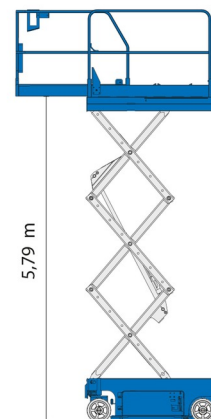

NACELLE A CISEAUX ELECTRIQUE

GENIE GS1932

Nacelles et élévateurs

» GENIE GS1932

Prix par jour	€ 100
2 à 4 jours	€ 80 /jour
Prix par semaine	€ 240
A partir de 4 semaines	€ 190 /semaine

Hauteur de travail	7,79 m
Charge limite	227 kg
Longueur	1,83 m
Largeur	0,81 m
Hauteur	2,11 m
Poids	1498 kg

ACCESSOIRES

- Opérateur - CAT 1

1 prise de courant dans le panier

Port en lourd à l'intérieur : 2 personnes

Port en lourd à l'extérieur : 1 personne

Batterie

Consultez la fiche technique sur notre site www.dumarent.be