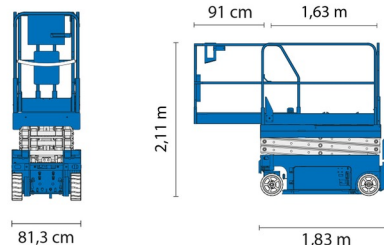

## » GENIE GS1932

Prix par jour	€ 100
2 à 4 jours	€ 80 /jour
Prix par semaine	€ 240
A partir de 4 semaines	€ 190 /semaine

Hauteur de travail	7,79 m
Charge limite	227 kg
Longueur	1,83 m
Largeur	0,81 m
Hauteur	2,11 m
Poids	1498 kg