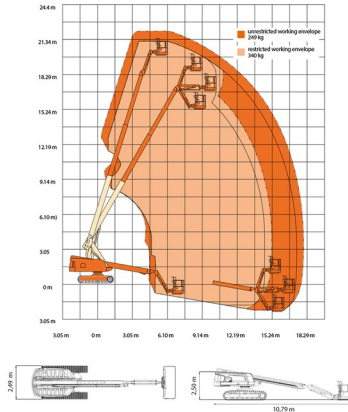

NACELLE SUR CHENILLES

Nacelles et élévateurs

JLG 660SJC

» JLG 660SJC

Prix par jour	€ 460
2 à 4 jours	€ 370 /jour
Prix par semaine	€ 1375
A partir de 4 semaines	€ 1120 /semaine

Hauteur de travail	22,12 m
Charge limite	249 kg
Longueur	10,79 m
Largeur	2,49 m
Hauteur	2,50 m
Poids	12270 kg

ACCESSOIRES

- Opérateur - CAT 1
- Cuve chantier (mazout) 1100 l avec pompe

Générateur + 4 prises

Moteur Diesel

Système anti-écrasement

Port en lourd à l'intérieur : 2 personnes

Port en lourd à l'extérieur: 2 personnes