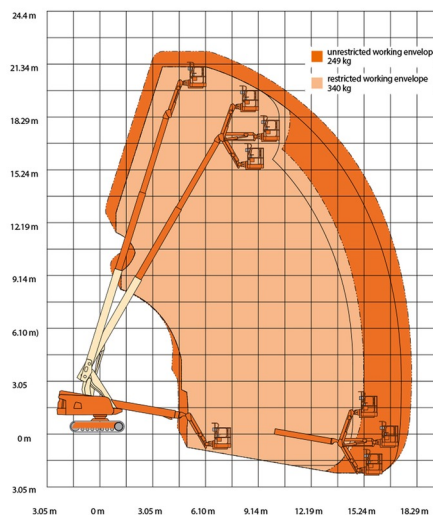

NACELLE SUR CHENILLES

Nacelles et élévateurs

JLG 660SJC

» JLG 660SJC

Prix par jour	€ 460
2 à 4 jours	€ 370 /jour
Prix par semaine	€ 1375
A partir de 4 semaines	€ 1120 /semaine

Hauteur de travail	22,12 m
Charge limite	249 kg
Longueur	10,79 m
Largeur	2,49 m
Hauteur	2,50 m
Poids	12270 kg

ACCESSOIRES

- Opérateur - CAT 1
- Cuve chantier (mazout) 1100 l avec pompe

Générateur + 4 prises

Moteur Diesel

Système anti-écrasement

Port en lourd à l'intérieur : 2 personnes

Port en lourd à l'extérieur: 2 personnes

Capacité à enveloppe de travail limitée : voire graphique / Avec des chenilles en caoutchouc

Consultez la fiche technique sur notre site www.dumarent.be

Si vous avez des questions concernant cette machine ou des accessoires, vous pouvez toujours nous appeler au T +33 (0)3 28 200 580 ou nous envoyer un e-mail.