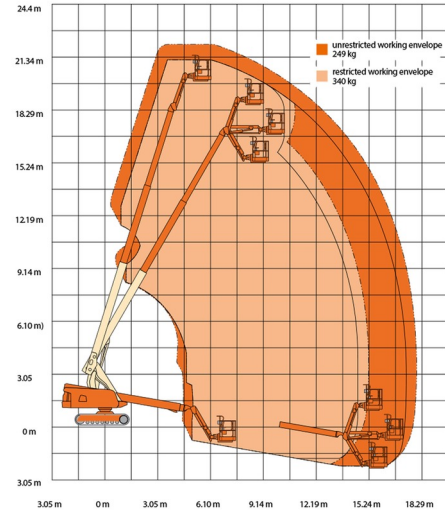

NACELLE SUR CHENILLES

Nacelles et élévateurs

JLG 660SJC

» JLG 660SJC

Prix par jour	€ 460
2 à 4 jours	€ 370 /jour
Prix par semaine	€ 1375
A partir de 4 semaines	€ 1120 /semaine

Hauteur de travail	22,12 m
Charge limite	249 kg
Longueur	10,79 m
Largeur	2,49 m
Hauteur	2,50 m
Poids	12270 kg

ACCESSOIRES

- Opérateur - CAT 1
- Cuve chantier (mazout) 1100 l avec pompe

Générateur + 4 prises

Moteur Diesel

Système anti-écrasement

Port en lourd à l'intérieur : 2 personnes

Port en lourd à l'extérieur: 2 personnes

Capacité à enveloppe de travail limitée : voire graphique / Avec des chenilles en caoutchouc

Consultez la fiche technique sur notre site www.dumarent.be

Si vous avez des questions concernant cette machine ou des accessoires, vous pouvez toujours nous appeler au T +33 (0)3 28 200 580 ou nous envoyer un e-mail.