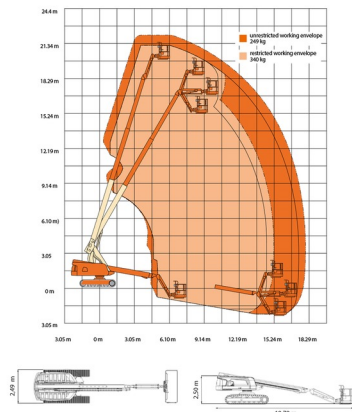

NACELLE SUR CHENILLES

Nacelles et élévateurs

JLG 660SJC

» JLG 660SJC

Prix par jour	€ 460
2 à 4 jours	€ 370 /jour
Prix par semaine	€ 1375
A partir de 4 semaines	€ 1120 /semaine

Hauteur de travail	22,12 m
Charge limite	249 kg
Longueur	10,79 m
Largeur	2,49 m
Hauteur	2,50 m
Poids	12270 kg

ACCESSOIRES

- Opérateur - CAT 1
- Cuve chantier (mazout) 1100 l avec pompe

Générateur + 4 prises

Moteur Diesel

Système anti-écrasement

Port en lourd à l'intérieur : 2 personnes

Port en lourd à l'extérieur: 2 personnes