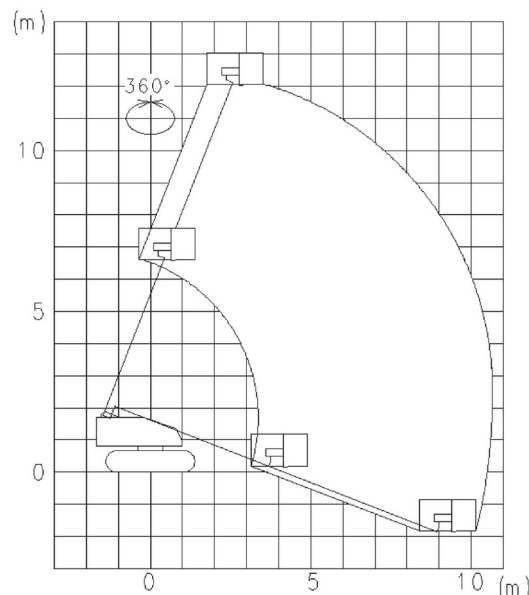

NACELLE SUR CHENILLES

Nacelles et élévateurs

AICHI SR12C 1SM

» AICHI SR12C 1SM

Prix par jour	€ 295
2 à 4 jours	€ 240 /jour
Prix par semaine	€ 860
A partir de 4 semaines	€ 690 /semaine

Hauteur de travail	14,10 m
Charge limite	250 kg
Longueur	6,34 m
Largeur	2,25 m
Hauteur	2,00 m
Poids	7500 kg

ACCESSOIRES

- Opérateur - CAT 1
- Cuve chantier (mazout) 1100 l avec pompe

- Générateur + 4 prises
- Moteur Diesel
- Système anti-écrasement
- Port en lourd à l'intérieur : 2 personnes
- Port en lourd à l'extérieur: 2 personnes

Avec des chenilles en caoutchouc.

Consultez la fiche technique sur notre site www.dumarent.be

Si vous avez des questions concernant cette machine ou des accessoires, vous pouvez toujours nous appeler au T +33 (0)3 28 200 580 ou nous envoyer un e-mail.

Les frais de nettoyage et d'environnement seront mis en compte si la machine revient très sale ou pleine de boue.

* Tous les prix sont hors TVA.

* Un dépôt de garantie peut être demandé.

» duma rent Duma Rent Nord SAS • 1 Rue du Lac • 59380 Armbouts-Cappel
T +33 (0)3 28 200 580 • Fax +33 (0)3 28 200 960
info@dumarent.fr • www.dumarent.fr

Secteur Lillois 06 20 923 022	Secteur Pas de Calais 06 29 73 55 63	Secteur Dunkerque 06 32 726 431	Secteur Somme/Aisne 06 37 451 551	Secteur Valenciennes 06 45 496 468	Secteur Paris Nord 06 38 952 116