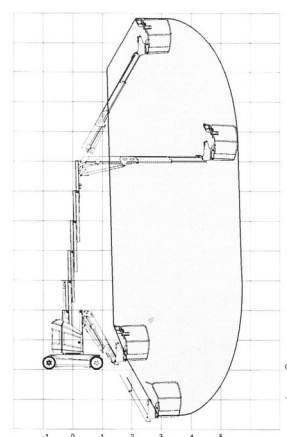

NACELLE MAT VERTICALE PNEUS

Nacelles et élévateurs

JLG 12E PLUS

JLG 12E PLUS

Prix par jour	€ 180
2 à 4 jours	€ 145 /jour
Prix par semaine	€ 525
A partir de 4 semaines	€ 420 /semaine

Hauteur de travail	12,65 m
Charge limite	200 kg
Longueur	3,65 m
Largeur	1,20 m
Hauteur	1,99 m
Poids	4900 kg

ACCESSOIRES

- Opérateur - CAT 1

1 prise de courant dans le panier

Port en lourd à l'intérieur : 2 personnes

Port en lourd à l'extérieur: 2 personnes

Batterie

Consultez la fiche technique sur notre site www.dumarent.be