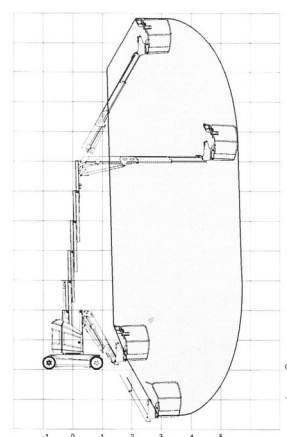

## JLG 12E PLUS

Prix par jour	€ 180
2 à 4 jours	€ 145 /jour
Prix par semaine	€ 525
A partir de 4 semaines	€ 420 /semaine

Hauteur de travail	12,65 m
Charge limite	200 kg
Longueur	3,65 m
Largeur	1,20 m
Hauteur	1,99 m
Poids	4900 kg