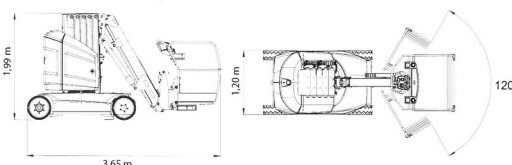

ACCESSOIRES

- Opérateur - CAT 1

1 prise de courant dans le panier

Port en lourd à l'intérieur : 2 personnes

Port en lourd à l'extérieur: 2 personnes

Batterie

Consultez la fiche technique sur notre site www.dumarent.be

Si vous avez des questions concernant cette machine ou des accessoires, vous pouvez toujours nous appeler au T +33 (0)3 28 200 580 ou nous envoyer un e-mail.

Les frais de nettoyage et d'environnement seront mis en compte si la machine revient très sale ou pleine de boue.

* Tous les prix sont hors TVA.

* Un dépôt de garantie peut être demandé.