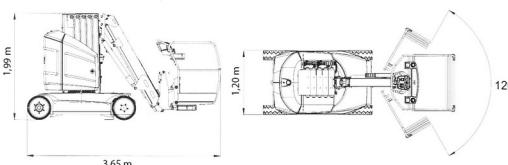

ACCESSOIRES

- Opérateur - CAT 1

1 prise de courant dans le panier

Port en lourd à l'intérieur : 2 personnes

Port en lourd à l'extérieur: 2 personnes

Batterie

Consultez la fiche technique sur notre site www.dumarent.be

Si vous avez des questions concernant cette machine ou des accessoires, vous pouvez toujours nous appeler au T +33 (0)3 28 200 580 ou nous envoyer un e-mail.

Les frais de nettoyage et d'environnement seront mis en compte si la machine revient très sale ou pleine de boue.

* Tous les prix sont hors TVA.

* Un dépôt de garantie peut être demandé.