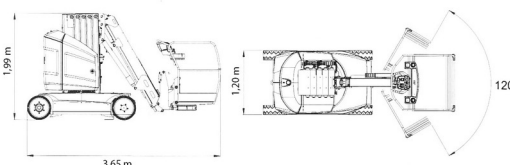

NACELLE MAT VERTICALE PNEUS

Nacelles et élévateurs

JLG 12E PLUS

JLG 12E PLUS

Prix par jour	€ 180
2 à 4 jours	€ 145 /jour
Prix par semaine	€ 525
A partir de 4 semaines	€ 420 /semaine

Hauteur de travail	12,65 m
Charge limite	200 kg
Longueur	3,65 m
Largeur	1,20 m
Hauteur	1,99 m
Poids	4900 kg