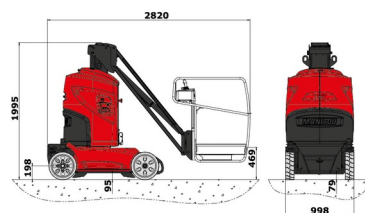

ACCESSOIRES

- Opérateur - CAT 1

1 prise de courant dans le panier

Port en lourd à l'extérieur : 1 personne

Port en lourd à l'intérieur : 2 personnes

Batterie

Consultez la fiche technique sur notre site www.dumarent.be

Si vous avez des questions concernant cette machine ou des accessoires, vous pouvez toujours nous appeler au T +33 (0)3 28 200 580 ou nous envoyer un e-mail.

Les frais de nettoyage et d'environnement seront mis en compte si la machine revient très sale ou pleine de boue.

* Tous les prix sont hors TVA.

* Un dépôt de garantie peut être demandé.

Duma Rent Nord SAS • 1 Rue du Lac • 59380 Armbouts-Cappel
T +33 (0)3 28 200 580 • Fax +33 (0)3 28 200 960
info@dumarent.fr • www.dumarent.fr

Secteur Lillois 06 20 923 022	Secteur Pas de Calais 06 29 73 55 63	Secteur Dunkerque 06 32 726 431	Secteur Somme/Aisne 06 37 451 551	Secteur Valenciennes 06 45 496 468	Secteur Paris Nord 06 38 952 116