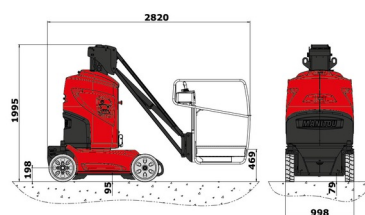

NACELLE MAT VERTICALE PNEUS

Nacelles et élévateurs

MANITOU 100VJR

MANITOU 100VJR

Prix par jour	€ 155
2 à 4 jours	€ 125 /jour
Prix par semaine	€ 390
A partir de 4 semaines	€ 285 /semaine

Hauteur de travail	9,90 m
Charge limite	200 kg
Longueur	2,82 m
Largeur	1,00 m
Hauteur	2,00 m
Poids	2630 kg