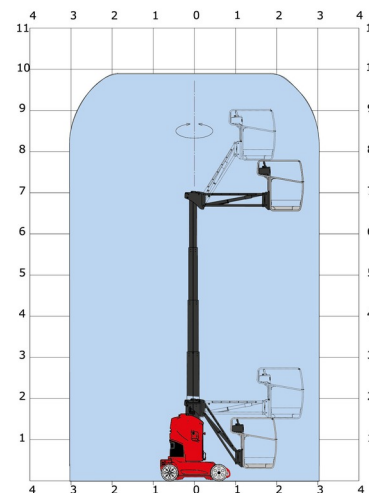

NACELLE MAT VERTICALE PNEUS

Nacelles et élévateurs

MANITOU 100VJR

MANITOU 100VJR

Prix par jour	€ 155
2 à 4 jours	€ 125 /jour
Prix par semaine	€ 390
A partir de 4 semaines	€ 285 /semaine

Hauteur de travail	9,90 m
Charge limite	200 kg
Longueur	2,82 m
Largeur	1,00 m
Hauteur	2,00 m
Poids	2630 kg

ACCESSOIRES

- Opérateur - CAT 1

1 prise de courant dans le panier

Port en lourd à l'extérieur : 1 personne

Port en lourd à l'intérieur : 2 personnes

Batterie

Consultez la fiche technique sur notre site www.dumarent.be