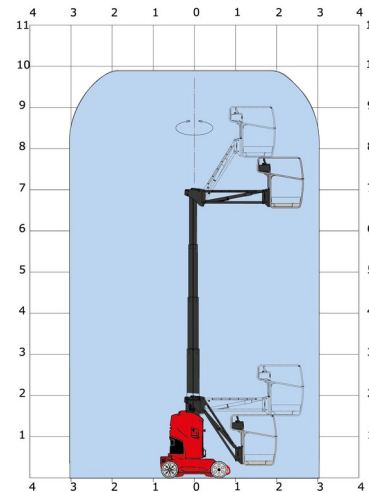

NACELLE MAT VERTICALE PNEUS

Nacelles et élévateurs

MANITOU 100VJR

MANITOU 100VJR

Prix par jour	€ 155
2 à 4 jours	€ 125 /jour
Prix par semaine	€ 390
A partir de 4 semaines	€ 285 /semaine

Hauteur de travail	9,90 m
Charge limite	200 kg
Longueur	2,82 m
Largeur	1,00 m
Hauteur	2,00 m
Poids	2630 kg

ACCESSOIRES

- Opérateur - CAT 1

1 prise de courant dans le panier

Port en lourd à l'extérieur : 1 personne

Port en lourd à l'intérieur : 2 personnes

Batterie

Consultez la fiche technique sur notre site www.dumarent.be