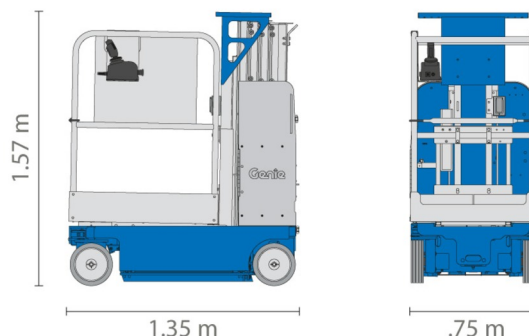

NACELLE MAT VERTICALE PNEUS

Genie
A TEREX COMPANY

Nacelles et élévateurs

GENIE GR15 COMPACT

» GENIE GR15 COMPACT

Prix par jour	€ 100
2 à 4 jours	€ 80 /jour
Prix par semaine	€ 240
A partir de 4 semaines	€ 200 /semaine

Hauteur de travail	6,50 m
Charge limite	159 kg
Longueur	1,35 m
Largeur	0,75 m
Hauteur	1,57 m
Poids	994 kg

ACCESSOIRES

- Opérateur - CAT 1

1 prise de courant dans le panier

Port en lourd à l'intérieur: 1 personne