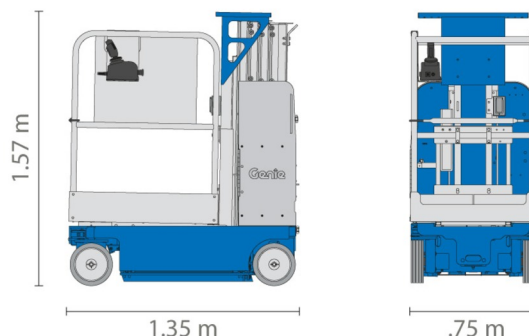

NACELLE MAT VERTICALE PNEUS

Genie
A TEREX COMPANY

Nacelles et élévateurs

GENIE GR15 COMPACT

» GENIE GR15 COMPACT

Prix par jour	€ 100
2 à 4 jours	€ 80 /jour
Prix par semaine	€ 240
A partir de 4 semaines	€ 200 /semaine

Hauteur de travail	6,50 m
Charge limite	159 kg
Longueur	1,35 m
Largeur	0,75 m
Hauteur	1,57 m
Poids	994 kg

ACCESSOIRES

- Opérateur - CAT 1

1 prise de courant dans le panier

Port en lourd à l'intérieur: 1 personne

Batterie

Consultez la fiche technique sur notre site www.dumarent.be

Si vous avez des questions concernant cette machine ou des accessoires, vous pouvez toujours nous appeler au T +33 (0)3 28 200 580 ou nous envoyer un e-mail.

Les frais de nettoyage et d'environnement seront mis en compte si la machine revient très sale ou pleine de boue.

* Tous les prix sont hors TVA.

* Un dépôt de garantie peut être demandé.