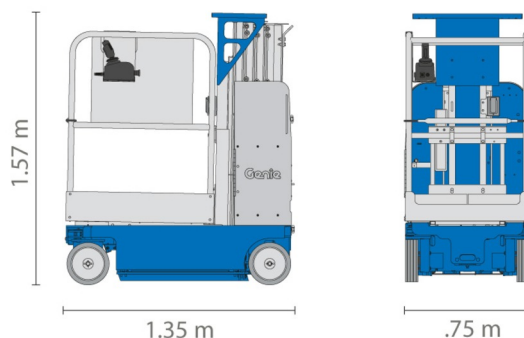

NACELLE MAT VERTICALE PNEUS

Genie
A TEREX COMPANY

Nacelles et élévateurs

GENIE GR12 COMPACT

» GENIE GR12 COMPACT

Prix par jour	€ 95
2 à 4 jours	€ 75 /jour
Prix par semaine	€ 225
A partir de 4 semaines	€ 185 /semaine

Hauteur de travail	5,50 m
Charge limite	227 kg
Longueur	1,35 m
Largeur	0,75 m
Hauteur	1,57 m
Poids	717 kg

ACCESSOIRES

- Opérateur - CAT 1

1 prise de courant dans le panier

Port en lourd à l'intérieur: 1 personne