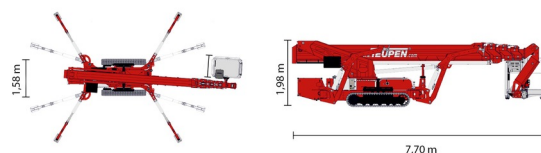

NACELLE ARAIGNEE

Nacelles et élévateurs

TEUPEN LEO 30T+

TEUPEN LEO 30T+

Prix par jour	€ 830
2 à 4 jours	€ 665 /jour
Prix par semaine	€ 2630
A partir de 4 semaines	€ 2120 /semaine

Hauteur de travail	30,00 m
Charge limite	400 kg
Longueur	7,70 m
Largeur	1,58 m
Hauteur	1,98 m
Poids	4500 kg

ACCESSOIRES

- Opérateur - CAT 2
- Rampes synthétiques

- 4 Stabilisateurs Automatiques
- Générateur + 4 prises
- Moteur diesel + moteur électrique
- Port en lourd à l'intérieur : 2 personnes
- Port en lourd à l'extérieur: 2 personnes