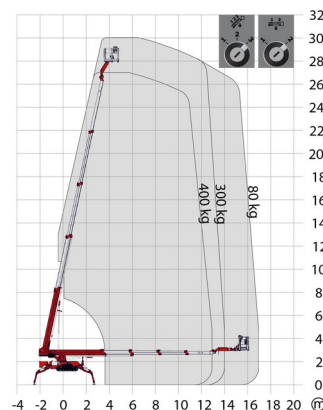

NACELLE ARAIGNEE

Nacelles et élévateurs

TEUPEN LEO 30T+

TEUPEN LEO 30T+

Prix par jour	€ 830
2 à 4 jours	€ 665 /jour
Prix par semaine	€ 2630
A partir de 4 semaines	€ 2120 /semaine

Hauteur de travail	30,00 m
Charge limite	400 kg
Longueur	7,70 m
Largeur	1,58 m
Hauteur	1,98 m
Poids	4500 kg

ACCESSOIRES

- Opérateur - CAT 2
- Rampes synthétiques

4 Stabilisateurs Automatiques

Générateur + 4 prises

Moteur diesel + moteur électrique

Port en lourd à l'intérieur : 2 personnes

Port en lourd à l'extérieur: 2 personnes