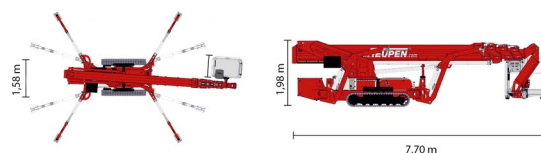

NACELLE ARAIGNEE

Nacelles et élévateurs

TEUPEN LEO 30T+

TEUPEN LEO 30T+

Prix par jour	€ 830
2 à 4 jours	€ 665 /jour
Prix par semaine	€ 2630
A partir de 4 semaines	€ 2120 /semaine

Hauteur de travail	30,00 m
Charge limite	400 kg
Longueur	7,70 m
Largeur	1,58 m
Hauteur	1,98 m
Poids	4500 kg

ACCESSOIRES

- Opérateur - CAT 2
- Rampes synthétiques

4 Stabilisateurs Automatiques

Générateur + 4 prises

Moteur diesel + moteur électrique

Port en lourd à l'intérieur : 2 personnes

Port en lourd à l'extérieur: 2 personnes