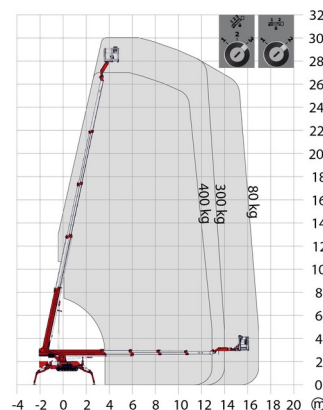

NACELLE ARAIGNEE

Nacelles et élévateurs

TEUPEN LEO 30T+

TEUPEN LEO 30T+

Prix par jour	€ 830
2 à 4 jours	€ 665 /jour
Prix par semaine	€ 2630
A partir de 4 semaines	€ 2120 /semaine

Hauteur de travail	30,00 m
Charge limite	400 kg
Longueur	7,70 m
Largeur	1,58 m
Hauteur	1,98 m
Poids	4500 kg

ACCESSOIRES

- Opérateur - CAT 2
- Rampes synthétiques

- 4 Stabilisateurs Automatiques
- Générateur + 4 prises
- Moteur diesel + moteur électrique
- Port en lourd à l'intérieur : 2 personnes
- Port en lourd à l'extérieur: 2 personnes