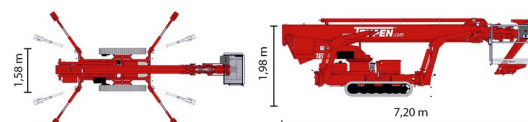

NACELLE ARAIGNEE

Nacelles et élévateurs

TEUPEN LEO 30T

» TEUPEN LEO 30T

Prix par jour	€ 770
2 à 4 jours	€ 615 /jour
Prix par semaine	€ 2345
A partir de 4 semaines	€ 1915 /semaine

Hauteur de travail	30,00 m
Charge limite	200 kg
Longueur	7,20 m
Largeur	1,58 m
Hauteur	1,98 m
Poids	4225 kg

ACCESSOIRES

- Opérateur - CAT 2
- Rampes synthétiques

- Générateur + 4 prises
- Moteur diesel + moteur électrique
- Port en lourd à l'intérieur : 2 personnes
- Port en lourd à l'extérieur: 2 personnes
- 4 Stabilisateurs Automatiques