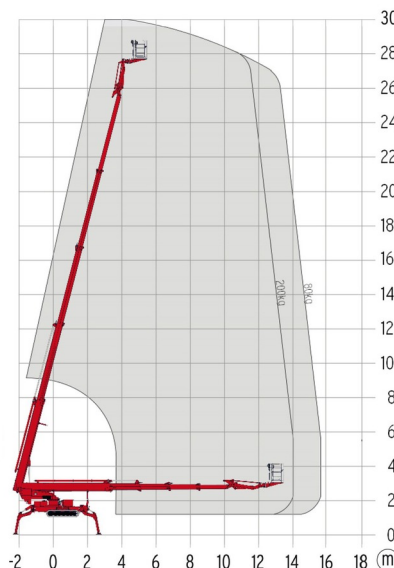

NACELLE ARAIGNEE

Nacelles et élévateurs

TEUPEN LEO 30T

» TEUPEN LEO 30T

Prix par jour	€ 770
2 à 4 jours	€ 615 /jour
Prix par semaine	€ 2345
A partir de 4 semaines	€ 1915 /semaine

Hauteur de travail	30,00 m
Charge limite	200 kg
Longueur	7,20 m
Largeur	1,58 m
Hauteur	1,98 m
Poids	4225 kg