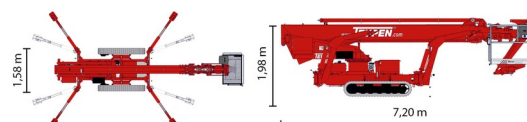

NACELLE ARAIGNEE

Nacelles et élévateurs

TEUPEN LEO 30T

» TEUPEN LEO 30T

Prix par jour	€ 770
2 à 4 jours	€ 615 /jour
Prix par semaine	€ 2345
A partir de 4 semaines	€ 1915 /semaine

Hauteur de travail	30,00 m
Charge limite	200 kg
Longueur	7,20 m
Largeur	1,58 m
Hauteur	1,98 m
Poids	4225 kg

ACCESSOIRES

- Opérateur - CAT 2
- Rampes synthétiques

- Générateur + 4 prises
- Moteur diesel + moteur électrique
- Port en lourd à l'intérieur : 2 personnes
- Port en lourd à l'extérieur: 2 personnes
- 4 Stabilisateurs Automatiques