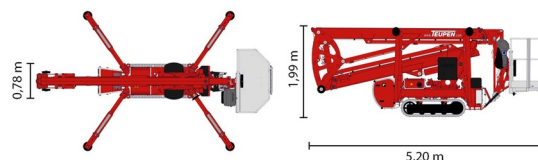

NACELLE ARAIGNEE

Nacelles et élévateurs

TEUPEN LEO 18GT+

» TEUPEN LEO 18GT+

Prix par jour	€ 315
2 à 4 jours	€ 250 /jour
Prix par semaine	€ 970
A partir de 4 semaines	€ 760 /semaine

Hauteur de travail	17,60 m
Charge limite	200 kg
Longueur	5,20 m
Largeur	0,78 m
Hauteur	1,99 m
Poids	2400 kg

ACCESSOIRES

- Opérateur - CAT 1
- Rampes synthétiques

- 1 prise de courant dans le panier
- Moteur diesel + moteur électrique
- Port en lourd à l'intérieur : 2 personnes
- Port en lourd à l'extérieur: 2 personnes
- 4 Stabilisateurs Automatiques

Consultez la fiche technique sur notre site www.dumarent.be

Si vous avez des questions concernant cette machine ou des accessoires, vous pouvez toujours nous appeler au T +33 (0)3 28 200 580 ou nous envoyer un e-mail.

Les frais de nettoyage et d'environnement seront mis en compte si la machine revient très sale ou pleine de boue.

* Tous les prix sont hors TVA.

* Un dépôt de garantie peut être demandé.