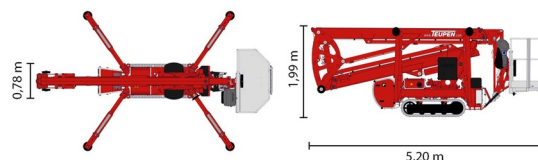

| | |
|--------------------|---------|
| Hauteur de travail | 17,60 m |
| Charge limite | 200 kg |
| Longueur | 5,20 m |
| Largeur | 0,78 m |
| Hauteur | 1,99 m |
| Poids | 2400 kg |

ACCESSOIRES

- Opérateur - CAT 1
- Rampes synthétiques