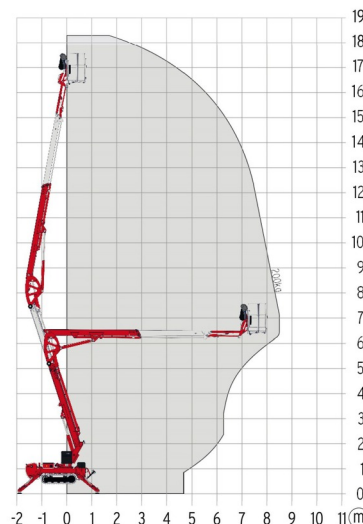

NACELLE ARAIGNEE

Nacelles et élévateurs

TEUPEN LEO 18GT+

» TEUPEN LEO 18GT+

Prix par jour	€ 315
2 à 4 jours	€ 250 /jour
Prix par semaine	€ 970
A partir de 4 semaines	€ 760 /semaine

Hauteur de travail	17,60 m
Charge limite	200 kg
Longueur	5,20 m
Largeur	0,78 m
Hauteur	1,99 m
Poids	2400 kg

ACCESSOIRES

- Opérateur - CAT 1
- Rampes synthétiques

- 1 prise de courant dans le panier
- Moteur diesel + moteur électrique
- Port en lourd à l'intérieur : 2 personnes
- Port en lourd à l'extérieur: 2 personnes
- 4 Stabilisateurs Automatiques

Consultez la fiche technique sur notre site www.dumarent.be

Si vous avez des questions concernant cette machine ou des accessoires, vous pouvez toujours nous appeler au T +33 (0)3 28 200 580 ou nous envoyer un e-mail.

Les frais de nettoyage et d'environnement seront mis en compte si la machine revient très sale ou pleine de boue.

* Tous les prix sont hors TVA.

* Un dépôt de garantie peut être demandé.