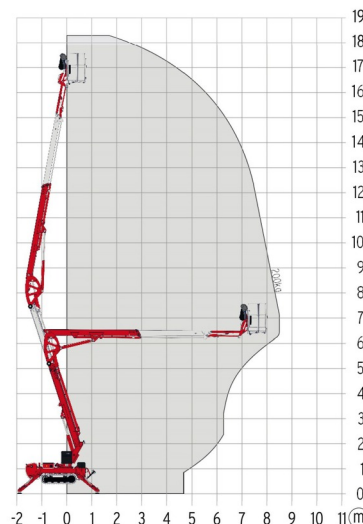

NACELLE ARAIGNEE

Nacelles et élévateurs

TEUPEN LEO 18GT+

» TEUPEN LEO 18GT+

| | |
|------------------------|----------------|
| Prix par jour | € 315 |
| 2 à 4 jours | € 250 /jour |
| Prix par semaine | € 970 |
| A partir de 4 semaines | € 760 /semaine |

| | |
|--------------------|---------|
| Hauteur de travail | 17,60 m |
| Charge limite | 200 kg |
| Longueur | 5,20 m |
| Largeur | 0,78 m |
| Hauteur | 1,99 m |
| Poids | 2400 kg |

ACCESSOIRES

- Opérateur - CAT 1
- Rampes synthétiques