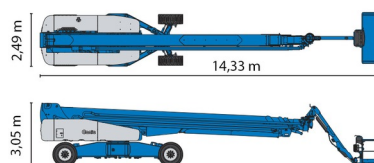

NACELLE TELESCOPIQUE

Genie
A TEREX COMPANY

Nacelles et élévateurs

GENIE SX180

» GENIE SX180

Prix par jour	€ 1485
2 à 4 jours	€ 1190 /jour
Prix par semaine	€ 4260
A partir de 4 semaines	€ 3165 /semaine

Hauteur de travail	56,86 m
Roues motrices/direction	4x4x4
Charge limite	340 kg
Longueur	14,33 m
Largeur	2,49 m
Hauteur	3,05 m
Poids	24948 kg

ACCESSOIRES

- Opérateur - CAT 2
- Cuve chantier (mazout) 1100 l avec pompe
- Plaque d'immatriculation

Générateur + 4 prises

Moteur Diesel

Système anti-écrasement

Port en lourd à l'intérieur : 2 personnes

Port en lourd à l'extérieur: 2 personnes