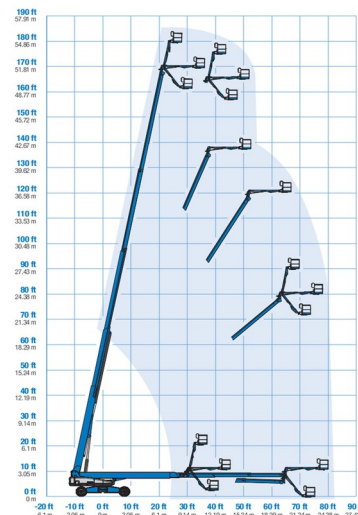

NACELLE TELESCOPIQUE

GENIE SX180

» GENIE SX180

Prix par jour	€ 1485
2 à 4 jours	€ 1190 /jour
Prix par semaine	€ 4260
A partir de 4 semaines	€ 3165 /semaine

Hauteur de travail	56,86 m
Roues motrices/direction	4x4x4
Charge limite	340 kg
Longueur	14,33 m
Largeur	2,49 m
Hauteur	3,05 m
Poids	24948 kg