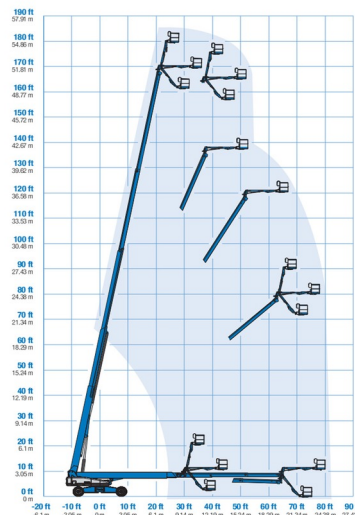

NACELLE TELESCOPIQUE

Genie
A TEREX COMPANY

Nacelles et élévateurs

GENIE SX180

» GENIE SX180

Prix par jour	€ 1485
2 à 4 jours	€ 1190 /jour
Prix par semaine	€ 4260
A partir de 4 semaines	€ 3165 /semaine

Hauteur de travail	56,86 m
Roues motrices/direction	4x4x4
Charge limite	340 kg
Longueur	14,33 m
Largeur	2,49 m
Hauteur	3,05 m
Poids	24948 kg