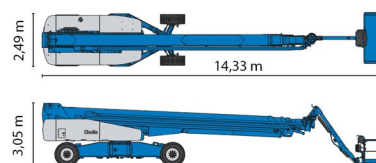

NACELLE TELESCOPIQUE

GENIE SX180

GENIE SX180

Prix par jour	€ 1485
2 à 4 jours	€ 1190 /jour
Prix par semaine	€ 4260
A partir de 4 semaines	€ 3165 /semaine

Hauteur de travail	56,86 m
Roues motrices/direction	4x4x4
Charge limite	340 kg
Longueur	14,33 m
Largeur	2,49 m
Hauteur	3,05 m
Poids	24948 kg

ACCESSOIRES

- Opérateur - CAT 2
- Cuve chantier (mazout) 1100 l avec pompe
- Plaque d'immatriculation

Générateur + 4 prises

Moteur Diesel

Système anti-écrasement

Port en lourd à l'intérieur : 2 personnes

Port en lourd à l'extérieur: 2 personnes