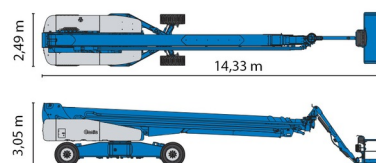

NACELLE TELESCOPIQUE

GENIE SX180

» GENIE SX180

Prix par jour	€ 1485
2 à 4 jours	€ 1190 /jour
Prix par semaine	€ 4260
A partir de 4 semaines	€ 3165 /semaine

Hauteur de travail	56,86 m
Roues motrices/direction	4x4x4
Charge limite	340 kg
Longueur	14,33 m
Largeur	2,49 m
Hauteur	3,05 m
Poids	24948 kg

ACCESSOIRES

- Opérateur - CAT 2
- Cuve chantier (mazout) 1100 l avec pompe
- Plaque d'immatriculation

Générateur + 4 prises

Moteur Diesel

Système anti-écrasement

Port en lourd à l'intérieur : 2 personnes

Port en lourd à l'extérieur: 2 personnes