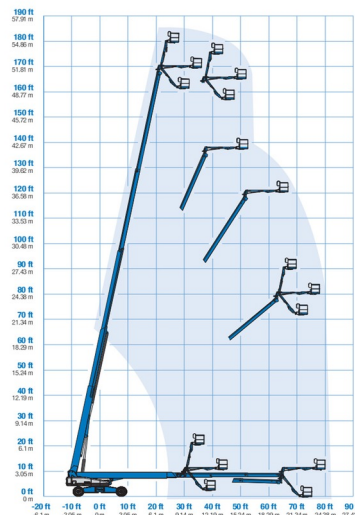

NACELLE TELESCOPIQUE

GENIE SX180

GENIE SX180

Prix par jour	€ 1485
2 à 4 jours	€ 1190 /jour
Prix par semaine	€ 4260
A partir de 4 semaines	€ 3165 /semaine

Hauteur de travail	56,86 m
Roues motrices/direction	4x4x4
Charge limite	340 kg
Longueur	14,33 m
Largeur	2,49 m
Hauteur	3,05 m
Poids	24948 kg