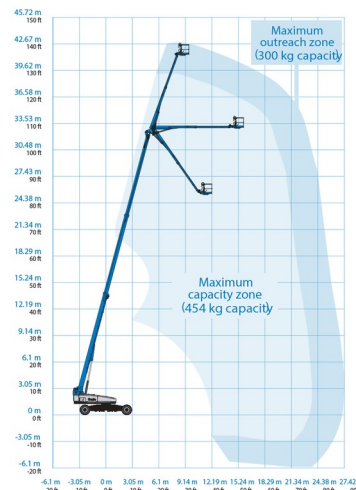

NACELLE TELESCOPIQUE

GENIE SX135 XC

» GENIE SX135 XC

Prix par jour	€ 1150
2 à 4 jours	€ 920 /jour
Prix par semaine	€ 3400
A partir de 4 semaines	€ 2750 /semaine

Hauteur de travail	43,15 m
Roues motrices/direction	4x4x4
Charge limite	300 kg
Longueur	19,76 m
Largeur	2,49 m
Hauteur	3,05 m
Poids	21546 kg

Si la flèche est déployée, la capacité de charge chute à 300 kg.

Consultez la fiche technique sur notre site www.dumarent.be

Si vous avez des questions concernant cette machine ou des accessoires, vous pouvez toujours nous appeler au T +33 (0)3 28 200 580 ou nous envoyer un e-mail.