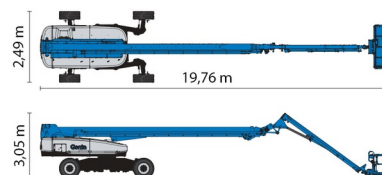

NACELLE TELESCOPIQUE

GENIE SX135 XC

» GENIE SX135 XC

Prix par jour	€ 1150
2 à 4 jours	€ 920 /jour
Prix par semaine	€ 3400
A partir de 4 semaines	€ 2750 /semaine

Hauteur de travail	43,15 m
Roues motrices/direction	4x4x4
Charge limite	300 kg
Longueur	19,76 m
Largeur	2,49 m
Hauteur	3,05 m
Poids	21546 kg

ACCESSOIRES

- Opérateur - CAT 2
- Cuve chantier (mazout) 1100 l avec pompe
- Plaque d'immatriculation

Générateur + 4 prises

Moteur Diesel

Système anti-écrasement

Port en lourd à l'intérieur : 2 personnes

Port en lourd à l'extérieur: 2 personnes