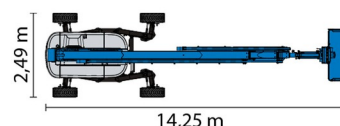

NACELLE TELESCOPIQUE

GENIE SX125XC

» GENIE SX125XC

Prix par jour	€ 900
2 à 4 jours	€ 720 /jour
Prix par semaine	€ 2570
A partir de 4 semaines	€ 1750 /semaine

Hauteur de travail	40,00 m
Roues motrices/direction	4x4x4
Charge limite	454 kg
Longueur	14,25 m
Largeur	2,49 m
Hauteur	3,05 m
Poids	20700 kg

ACCESSOIRES

- Opérateur - CAT 2
- Cuve chantier (mazout) 1100 l avec pompe
- Plaque d'immatriculation

Générateur + 4 prises

Moteur Diesel

Système anti-écrasement

Port en lourd à l'intérieur : 2 personnes

Port en lourd à l'extérieur: 2 personnes