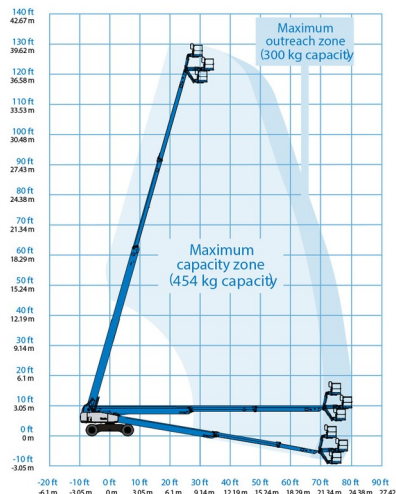

NACELLE TELESCOPIQUE

GENIE SX125XC

» GENIE SX125XC

Prix par jour	€ 900
2 à 4 jours	€ 720 /jour
Prix par semaine	€ 2570
A partir de 4 semaines	€ 1750 /semaine

Hauteur de travail	40,00 m
Roues motrices/direction	4x4x4
Charge limite	454 kg
Longueur	14,25 m
Largeur	2,49 m
Hauteur	3,05 m
Poids	20700 kg