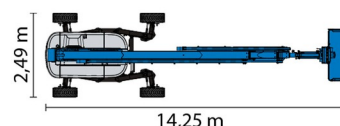

NACELLE TELESCOPIQUE

GENIE SX125XC

Genie
A TEREX COMPANY

Nacelles et élévateurs

» GENIE SX125XC

Prix par jour	€ 900
2 à 4 jours	€ 720 /jour
Prix par semaine	€ 2570
A partir de 4 semaines	€ 1750 /semaine

Hauteur de travail	40,00 m
Roues motrices/direction	4x4x4
Charge limite	454 kg
Longueur	14,25 m
Largeur	2,49 m
Hauteur	3,05 m
Poids	20700 kg

ACCESSOIRES

- Opérateur - CAT 2
- Cuve chantier (mazout) 1100 l avec pompe
- Plaque d'immatriculation

Générateur + 4 prises

Moteur Diesel

Système anti-écrasement

Port en lourd à l'intérieur : 2 personnes

Port en lourd à l'extérieur: 2 personnes