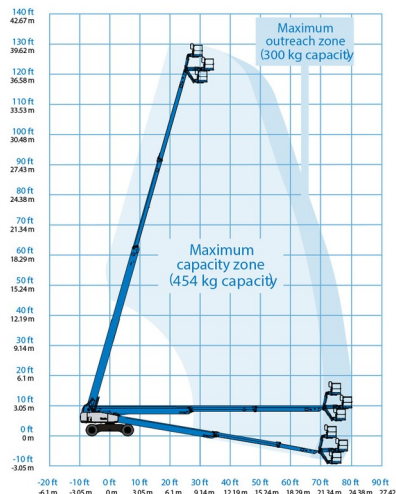

NACELLE TELESCOPIQUE

GENIE SX125XC

Genie
A TEREX COMPANY

Nacelles et élévateurs

» GENIE SX125XC

Prix par jour	€ 900
2 à 4 jours	€ 720 /jour
Prix par semaine	€ 2570
A partir de 4 semaines	€ 1750 /semaine

Hauteur de travail	40,00 m
Roues motrices/direction	4x4x4
Charge limite	454 kg
Longueur	14,25 m
Largeur	2,49 m
Hauteur	3,05 m
Poids	20700 kg