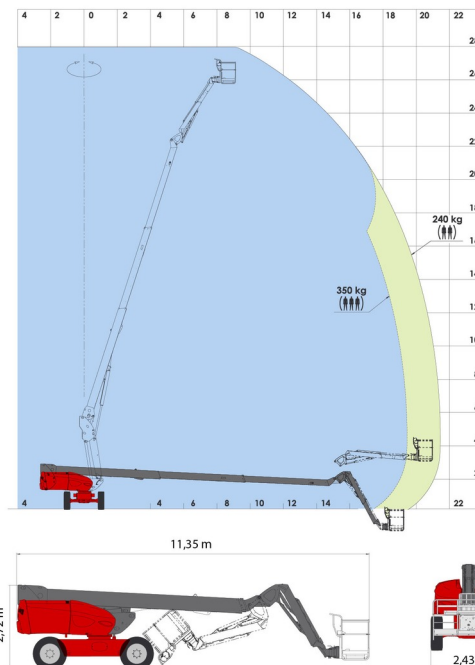

NACELLE TELESCOPIQUE

MANITOU 280TJ

» MANITOU 280TJ

Prix par jour	€ 500
2 à 4 jours	€ 400 /jour
Prix par semaine	€ 1475
A partir de 4 semaines	€ 1180 /semaine

Hauteur de travail	27,75 m
Roues motrices/direction	4x4x4
Charge limite	350 kg
Longueur	11,35 m
Largeur	2,43 m
Hauteur	2,75 m
Poids	16500 kg