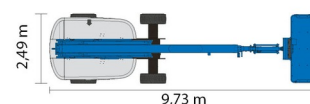

### » GENIE S65XC

Prix par jour	€ 320
2 à 4 jours	€ 255 /jour
Prix par semaine	€ 920
A partir de 4 semaines	€ 740 /semaine

Hauteur de travail	21,00 m
Roues motrices/direction	4x4
Charge limite	454 kg
Longueur	9,73 m
Largeur	2,49 m
Hauteur	2,72 m
Poids	11294 kg