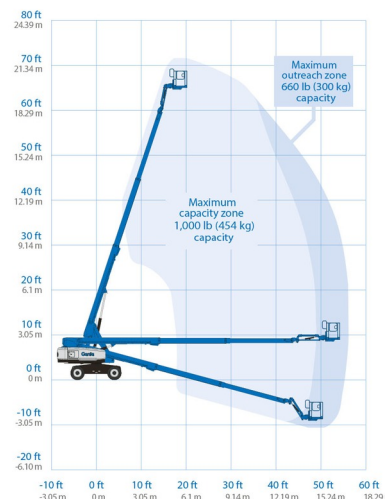

NACELLE TELESCOPIQUE

### » GENIE S65XC

Prix par jour	€ 320
2 à 4 jours	€ 255 /jour
Prix par semaine	€ 920
A partir de 4 semaines	€ 740 /semaine

Hauteur de travail	21,00 m
Roues motrices/direction	4x4
Charge limite	454 kg
Longueur	9,73 m
Largeur	2,49 m
Hauteur	2,72 m
Poids	11294 kg