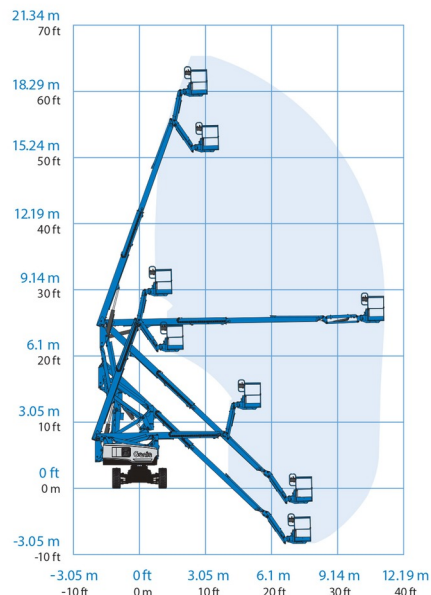

NACELLE ARTICULEE HYBRIDE

GENIE Z60 FE 4x4

» GENIE Z60 FE 4x4

Prix par jour	€ 345
2 à 4 jours	€ 275 /jour
Prix par semaine	€ 965
A partir de 4 semaines	€ 820 /semaine

Hauteur de travail	20,16 m
Roues motrices/direction	4x4
Charge limite	227 kg
Longueur	8,15 m
Largeur	2,49 m
Hauteur	2,54 m
Poids	7686 kg