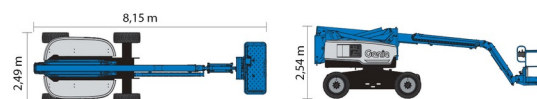

NACELLE ARTICULEE HYBRIDE

GENIE Z60 FE 4x4

» GENIE Z60 FE 4x4

Prix par jour	€ 345
2 à 4 jours	€ 275 /jour
Prix par semaine	€ 965
A partir de 4 semaines	€ 820 /semaine

Hauteur de travail	20,16 m
Roues motrices/direction	4x4
Charge limite	227 kg
Longueur	8,15 m
Largeur	2,49 m
Hauteur	2,54 m
Poids	7686 kg

ACCESSOIRES

- Opérateur - CAT 1

- 1 prise de courant dans le panier
- Hybride
- Système anti-écrasement
- Port en lourd à l'intérieur : 2 personnes
- Port en lourd à l'extérieur: 2 personnes

Pour utilisation à l'intérieur et à l'extérieur - Pneus non-marking