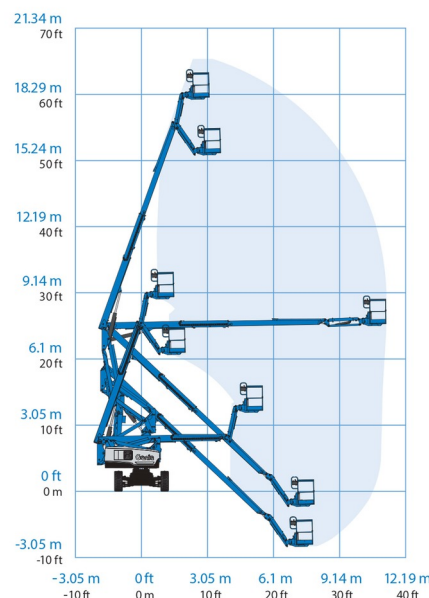

NACELLE ARTICULEE HYBRIDE

GENIE Z60 FE 4x4

Genie
A TEREX COMPANY

Nacelles et élévateurs

» GENIE Z60 FE 4x4

Prix par jour	€ 345
2 à 4 jours	€ 275 /jour
Prix par semaine	€ 965
A partir de 4 semaines	€ 820 /semaine

Hauteur de travail	20,16 m
Roues motrices/direction	4x4
Charge limite	227 kg
Longueur	8,15 m
Largeur	2,49 m
Hauteur	2,54 m
Poids	7686 kg

ACCESSOIRES

- Opérateur - CAT 1

- 1 prise de courant dans le panier
- Hybride
- Système anti-écrasement
- Port en lourd à l'intérieur : 2 personnes
- Port en lourd à l'extérieur: 2 personnes