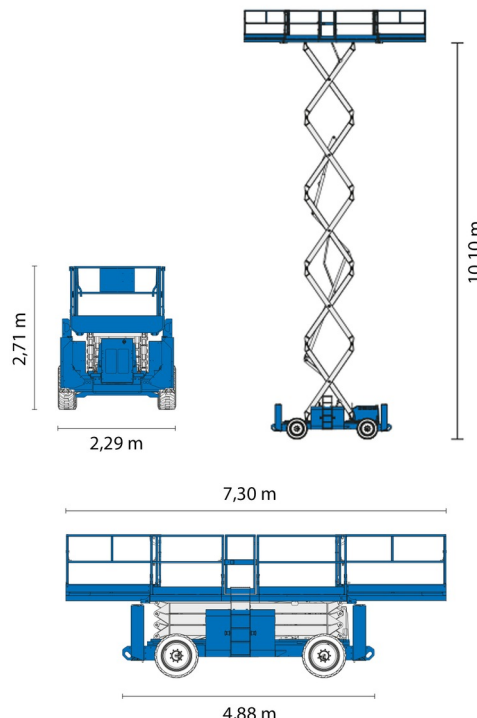

### » GENIE ZX135/70

Prix par jour	€ 975
2 à 4 jours	€ 780 /jour
Prix par semaine	€ 2690
A partir de 4 semaines	€ 1850 /semaine

Hauteur de travail	43,15 m
Roues motrices/direction	4x4x4
Charge limite	272 kg
Longueur	12,93 m
Largeur	2,49 m
Hauteur	3,09 m
Poids	20502 kg