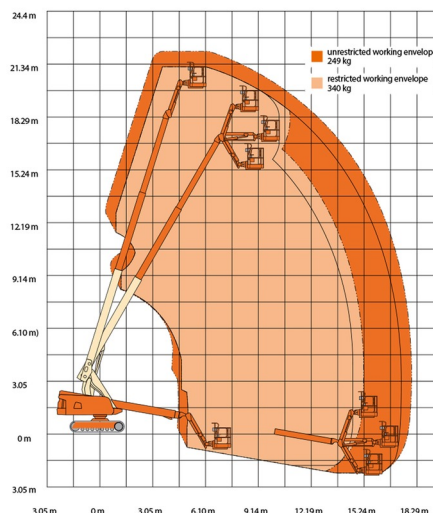

NACELLE ARTICULEE DIESEL

GENIE ZX135/70

» GENIE ZX135/70

Prix par jour	€ 975
2 à 4 jours	€ 780 /jour
Prix par semaine	€ 2690
A partir de 4 semaines	€ 1850 /semaine

Hauteur de travail	43,15 m
Roues motrices/direction	4x4x4
Charge limite	272 kg
Longueur	12,93 m
Largeur	2,49 m
Hauteur	3,09 m
Poids	20502 kg

ACCESSOIRES

- Opérateur - CAT 2
- Cuve chantier (mazout) 1100 l avec pompe
- Plaque d'immatriculation

Générateur + 4 prises

Moteur Diesel

Port en lourd à l'intérieur : 2 personnes

Port en lourd à l'extérieur: 2 personnes