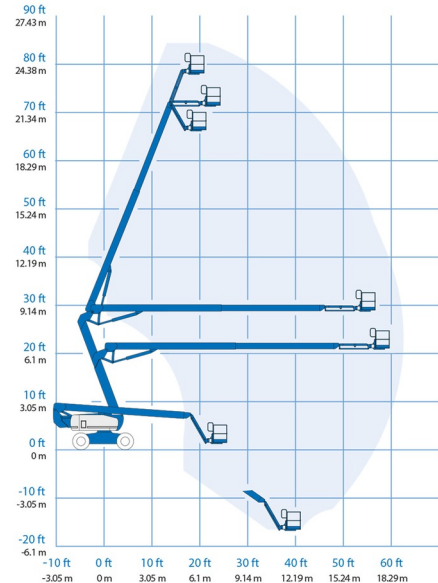

NACELLE ARTICULEE DIESEL

## » GENIE Z80/60

Prix par jour	€ 420
2 à 4 jours	€ 336 /jour
Prix par semaine	€ 1345
A partir de 4 semaines	€ 1075 /semaine

Hauteur de travail	25,77 m
Roues motrices/direction	4x4x4
Charge limite	227 kg
Longueur	11,27 m
Largeur	2,49 m
Hauteur	3,00 m
Poids	17010 kg