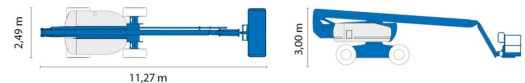

## » GENIE Z80/60

Prix par jour	€ 420
2 à 4 jours	€ 336 /jour
Prix par semaine	€ 1345
A partir de 4 semaines	€ 1075 /semaine

Hauteur de travail	25,77 m
Roues motrices/direction	4x4x4
Charge limite	227 kg
Longueur	11,27 m
Largeur	2,49 m
Hauteur	3,00 m
Poids	17010 kg