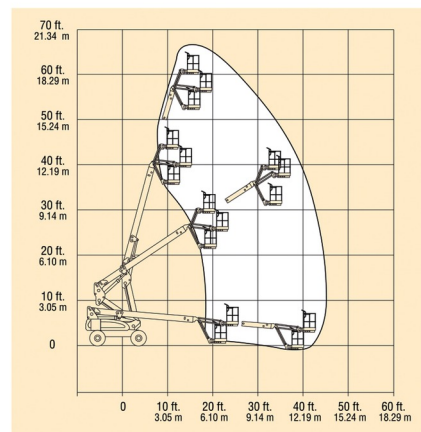

### JLG E600JP

Prix par jour	€ 295
2 à 4 jours	€ 240 /jour
Prix par semaine	€ 920
A partir de 4 semaines	€ 730 /semaine

Hauteur de travail	20,39 m
Charge limite	237 kg
Longueur	10,15 m
Largeur	2,44 m
Hauteur	2,54 m
Poids	7000 kg