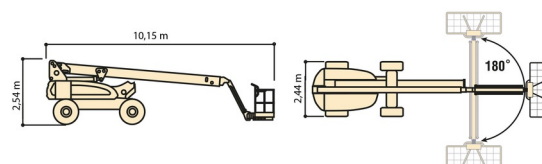

ACCESSOIRES

- Opérateur - CAT 1

1 prise de courant dans le panier

Port en lourd à l'intérieur : 2 personnes

Port en lourd à l'extérieur: 2 personnes

Batterie

Système anti-écrasement

Consultez la fiche technique sur notre site www.dumarent.be

Si vous avez des questions concernant cette machine ou des accessoires, vous pouvez toujours nous appeler au T +33 (0)3 28 200 580 ou nous envoyer un e-mail.

Les frais de nettoyage et d'environnement seront mis en compte si la machine revient très sale ou pleine de boue.

* Tous les prix sont hors TVA.

* Un dépôt de garantie peut être demandé.