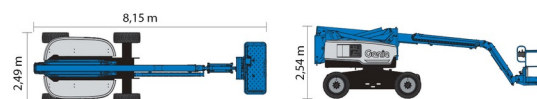

NACELLE ARTICULEE BATTERIE

### » GENIE Z60/37DC

Prix par jour	€ 295
2 à 4 jours	€ 240 /jour
Prix par semaine	€ 920
A partir de 4 semaines	€ 730 /semaine

Hauteur de travail	20,16 m
Roues motrices/direction	4x4
Charge limite	227 kg
Longueur	8,15 m
Largeur	2,49 m
Hauteur	2,54 m
Poids	7530 kg