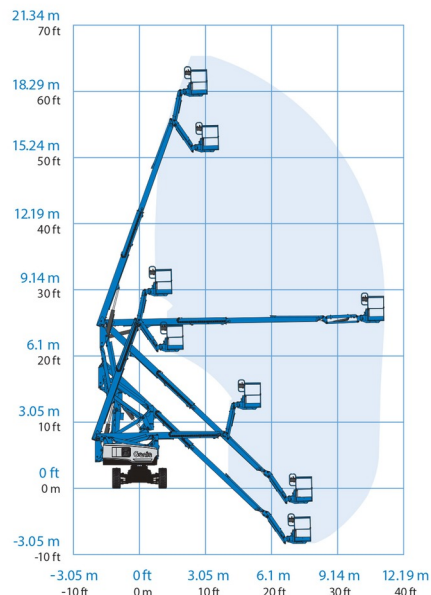

### » GENIE Z60/37DC

Prix par jour	€ 295
2 à 4 jours	€ 240 /jour
Prix par semaine	€ 920
A partir de 4 semaines	€ 730 /semaine

Hauteur de travail	20,16 m
Roues motrices/direction	4x4
Charge limite	227 kg
Longueur	8,15 m
Largeur	2,49 m
Hauteur	2,54 m
Poids	7530 kg