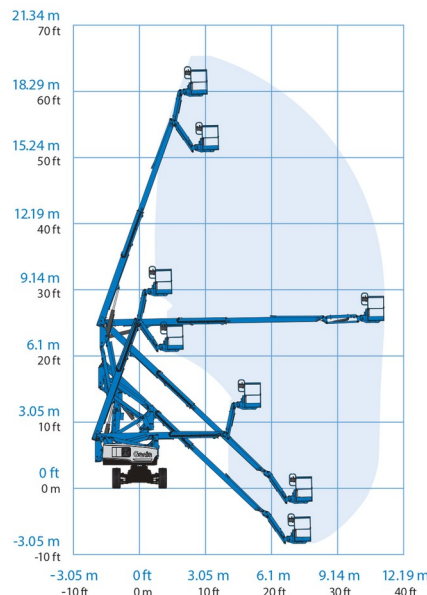

### » GENIE Z60/37DC

Prix par jour	€ 295
2 à 4 jours	€ 240 /jour
Prix par semaine	€ 920
A partir de 4 semaines	€ 730 /semaine

Hauteur de travail	20,16 m
Roues motrices/direction	4x4
Charge limite	227 kg
Longueur	8,15 m
Largeur	2,49 m
Hauteur	2,54 m
Poids	7530 kg