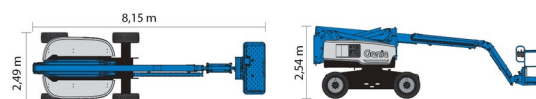

NACELLE ARTICULEE BATTERIE

### » GENIE Z60/37DC

Prix par jour	€ 295
2 à 4 jours	€ 240 /jour
Prix par semaine	€ 920
A partir de 4 semaines	€ 730 /semaine

Hauteur de travail	20,16 m
Roues motrices/direction	4x4
Charge limite	227 kg
Longueur	8,15 m
Largeur	2,49 m
Hauteur	2,54 m
Poids	7530 kg