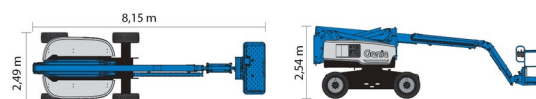

NACELLE ARTICULEE BATTERIE

GENIE Z60/37DC

» GENIE Z60/37DC

Prix par jour	€ 295
2 à 4 jours	€ 240 /jour
Prix par semaine	€ 920
A partir de 4 semaines	€ 730 /semaine

Hauteur de travail	20,16 m
Roues motrices/direction	4x4
Charge limite	227 kg
Longueur	8,15 m
Largeur	2,49 m
Hauteur	2,54 m
Poids	7530 kg

ACCESSOIRES

- Opérateur - CAT 1

1 prise de courant dans le panier

Port en lourd à l'intérieur : 2 personnes

Port en lourd à l'extérieur: 2 personnes

Système anti-écrasement

Batterie

Pneus non-marking.