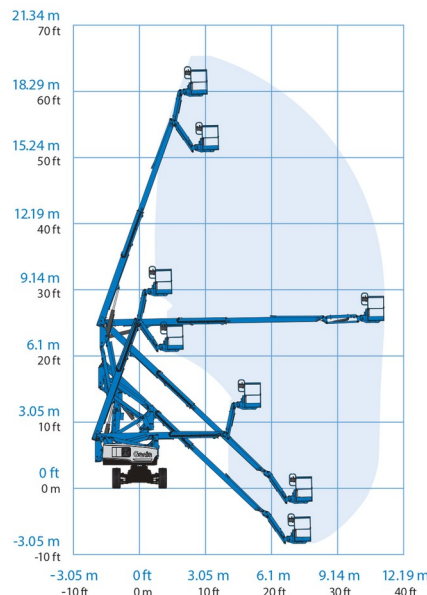

NACELLE ARTICULEE BATTERIE

GENIE Z60/37DC

» GENIE Z60/37DC

Prix par jour	€ 295
2 à 4 jours	€ 240 /jour
Prix par semaine	€ 920
A partir de 4 semaines	€ 730 /semaine

Hauteur de travail	20,16 m
Roues motrices/direction	4x4
Charge limite	227 kg
Longueur	8,15 m
Largeur	2,49 m
Hauteur	2,54 m
Poids	7530 kg

ACCESSOIRES

- Opérateur - CAT 1

1 prise de courant dans le panier

Port en lourd à l'intérieur : 2 personnes

Port en lourd à l'extérieur: 2 personnes

Système anti-écrasement

Batterie

Pneus non-marking.