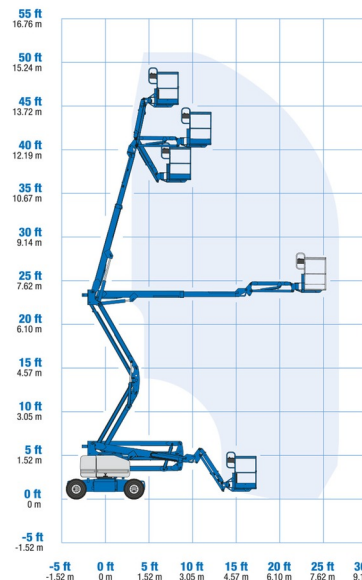

NACELLE ARTICULEE BATTERIE

GENIE Z45 JDC

Nacelles et élévateurs

» GENIE Z45 JDC

Prix par jour	€ 180
2 à 4 jours	€ 145 /jour
Prix par semaine	€ 525
A partir de 4 semaines	€ 425 /semaine

Hauteur de travail	15,87 m
Charge limite	227 kg
Longueur	6,83 m
Largeur	1,79 m
Hauteur	2,00 m
Poids	7394 kg