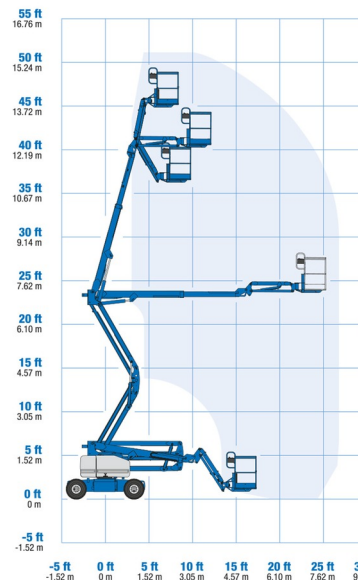

## » GENIE Z45 JDC

Prix par jour	€ 180
2 à 4 jours	€ 145 /jour
Prix par semaine	€ 525
A partir de 4 semaines	€ 425 /semaine

Hauteur de travail	15,87 m
Charge limite	227 kg
Longueur	6,83 m
Largeur	1,79 m
Hauteur	2,00 m
Poids	7394 kg