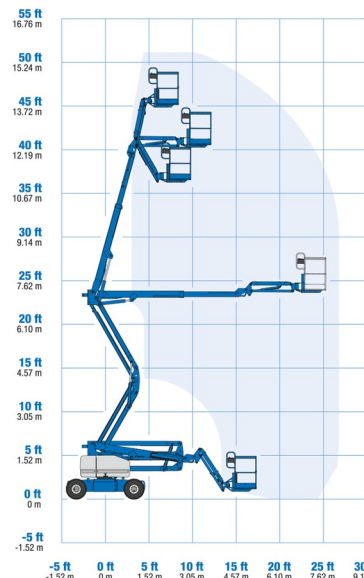

NACELLE ARTICULEE BATTERIE

GENIE Z45 JDC

Genie
A TEREX COMPANY

Nacelles et élévateurs

» GENIE Z45 JDC

Prix par jour	€ 180
2 à 4 jours	€ 145 /jour
Prix par semaine	€ 525
A partir de 4 semaines	€ 425 /semaine

Hauteur de travail	15,87 m
Charge limite	227 kg
Longueur	6,83 m
Largeur	1,79 m
Hauteur	2,00 m
Poids	7394 kg

ACCESSOIRES

- Opérateur - CAT 1

1 prise de courant dans le panier

Port en lourd à l'intérieur : 2 personnes

Port en lourd à l'extérieur: 2 personnes

Batterie

Consultez la fiche technique sur notre site www.dumarent.be

Si vous avez des questions concernant cette machine ou des accessoires, vous pouvez toujours nous appeler au T +33 (0)3 28 200 580 ou nous envoyer un e-mail.

Les frais de nettoyage et d'environnement seront mis en compte si la machine revient très sale ou pleine de boue.

* Tous les prix sont hors TVA.

* Un dépôt de garantie peut être demandé.