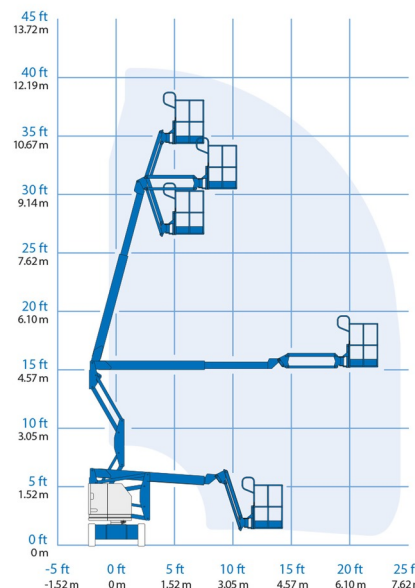

NACELLE ARTICULEE BATTERIE

GENIE Z34/22 N

» GENIE Z34/22 N

Prix par jour	€ 155
2 à 4 jours	€ 125 /jour
Prix par semaine	€ 440
A partir de 4 semaines	€ 360 /semaine

Hauteur de travail	12,52 m
Charge limite	227 kg
Longueur	5,72 m
Largeur	1,47 m
Hauteur	2,00 m
Poids	5171 kg

ACCESSOIRES

- Opérateur - CAT 1

1 prise de courant dans le panier

Port en lourd à l'intérieur : 2 personnes

Port en lourd à l'extérieur: 2 personnes

Batterie

Système anti-écrasement

Consultez la fiche technique sur notre site www.dumarent.be