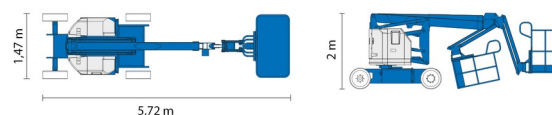

NACELLE ARTICULEE BATTERIE

GENIE Z34/22 N

» GENIE Z34/22 N

Prix par jour	€ 155
2 à 4 jours	€ 125 /jour
Prix par semaine	€ 440
A partir de 4 semaines	€ 360 /semaine

Hauteur de travail	12,52 m
Charge limite	227 kg
Longueur	5,72 m
Largeur	1,47 m
Hauteur	2,00 m
Poids	5171 kg

ACCESSOIRES

- Opérateur - CAT 1

1 prise de courant dans le panier

Port en lourd à l'intérieur : 2 personnes

Port en lourd à l'extérieur: 2 personnes

Batterie

Système anti-écrasement

Consultez la fiche technique sur notre site www.dumarent.be