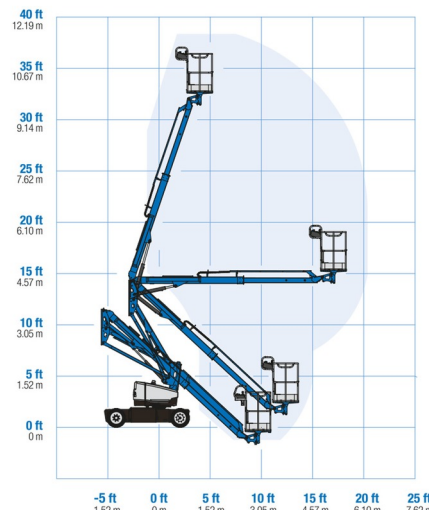

### GENIE Z33/18

Prix par jour	€ 150
2 à 4 jours	€ 120 /jour
Prix par semaine	€ 425
A partir de 4 semaines	€ 340 /semaine

Hauteur de travail	12,00 m
Charge limite	200 kg
Longueur	4,17 m
Largeur	1,50 m
Hauteur	1,98 m
Poids	3665 kg