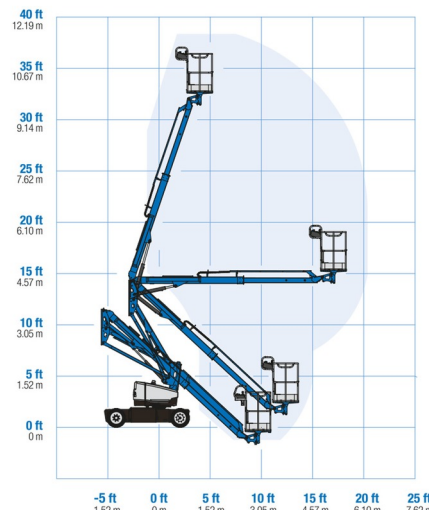

NACELLE ARTICULEE BATTERIE

GENIE Z33/18

GENIE Z33/18

Prix par jour	€ 150
2 à 4 jours	€ 120 /jour
Prix par semaine	€ 425
A partir de 4 semaines	€ 340 /semaine

Hauteur de travail	12,00 m
Charge limite	200 kg
Longueur	4,17 m
Largeur	1,50 m
Hauteur	1,98 m
Poids	3665 kg

ACCESSOIRES

- Opérateur - CAT 1

- 1 prise de courant dans le panier
- Port en lourd à l'extérieur: 2 personnes
- Port en lourd à l'intérieur : 2 personnes
- Batterie
- Système anti-écrasement

Consultez la fiche technique sur notre site www.dumarent.be

Si vous avez des questions concernant cette machine ou des accessoires, vous pouvez toujours nous appeler au T +33 (0)3 28 200 580 ou nous envoyer un e-mail.

Les frais de nettoyage et d'environnement seront mis en compte si la machine revient très sale ou pleine de boue.

* Tous les prix sont hors TVA.

* Un dépôt de garantie peut être demandé.