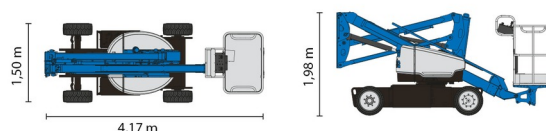

NACELLE ARTICULEE BATTERIE

GENIE Z33/18

GENIE Z33/18

Prix par jour	€ 150
2 à 4 jours	€ 120 /jour
Prix par semaine	€ 425
A partir de 4 semaines	€ 340 /semaine

Hauteur de travail	12,00 m
Charge limite	200 kg
Longueur	4,17 m
Largeur	1,50 m
Hauteur	1,98 m
Poids	3665 kg

ACCESSOIRES

- Opérateur - CAT 1

- 1 prise de courant dans le panier
- Port en lourd à l'extérieur: 2 personnes
- Port en lourd à l'intérieur : 2 personnes
- Batterie
- Système anti-écrasement

Consultez la fiche technique sur notre site www.dumarent.be