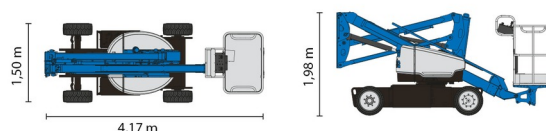

### GENIE Z33/18

Prix par jour	€ 150
2 à 4 jours	€ 120 /jour
Prix par semaine	€ 425
A partir de 4 semaines	€ 340 /semaine

Hauteur de travail	12,00 m
Charge limite	200 kg
Longueur	4,17 m
Largeur	1,50 m
Hauteur	1,98 m
Poids	3665 kg