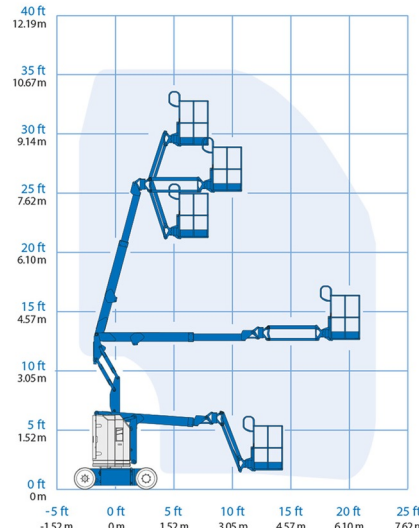

NACELLE ARTICULEE BATTERIE

GENIE Z30/20NRJ

Genie
A TEREX COMPANY

Nacelles et élévateurs

» GENIE Z30/20NRJ

Prix par jour	€ 150
2 à 4 jours	€ 120 /jour
Prix par semaine	€ 425
A partir de 4 semaines	€ 340 /semaine

Hauteur de travail	10,80 m
Charge limite	227 kg
Longueur	5,31 m
Largeur	1,19 m
Hauteur	2,00 m
Poids	6450 kg