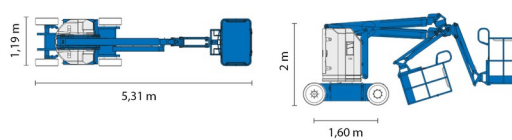

NACELLE ARTICULEE BATTERIE

GENIE Z30/20NRJ

Genie
A TEREX COMPANY

Nacelles et élévateurs

» GENIE Z30/20NRJ

Prix par jour	€ 150
2 à 4 jours	€ 120 /jour
Prix par semaine	€ 425
A partir de 4 semaines	€ 340 /semaine

Hauteur de travail	10,80 m
Charge limite	227 kg
Longueur	5,31 m
Largeur	1,19 m
Hauteur	2,00 m
Poids	6450 kg

ACCESSOIRES

- Opérateur - CAT 1

1 prise de courant dans le panier

Port en lourd à l'intérieur : 2 personnes