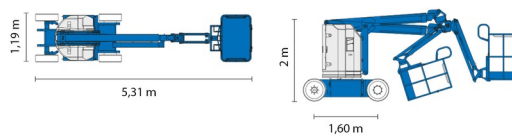

NACELLE ARTICULEE BATTERIE

GENIE Z30/20NRJ

Genie
A TEREX COMPANY

Nacelles et élévateurs

» GENIE Z30/20NRJ

Prix par jour	€ 150
2 à 4 jours	€ 120 /jour
Prix par semaine	€ 425
A partir de 4 semaines	€ 340 /semaine

Hauteur de travail	10,80 m
Charge limite	227 kg
Longueur	5,31 m
Largeur	1,19 m
Hauteur	2,00 m
Poids	6450 kg

ACCESSOIRES

- Opérateur - CAT 1

1 prise de courant dans le panier

Port en lourd à l'intérieur : 2 personnes