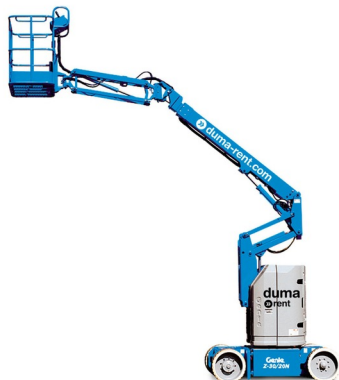

NACELLE ARTICULEE BATTERIE

GENIE Z30/20NRJ

Genie
A TEREX COMPANY

Nacelles et élévateurs

» GENIE Z30/20NRJ

Prix par jour	€ 150
2 à 4 jours	€ 120 /jour
Prix par semaine	€ 425
A partir de 4 semaines	€ 340 /semaine

Hauteur de travail	10,80 m
Charge limite	227 kg
Longueur	5,31 m
Largeur	1,19 m
Hauteur	2,00 m
Poids	6450 kg

ACCESSOIRES

- Opérateur - CAT 1

1 prise de courant dans le panier

Port en lourd à l'intérieur : 2 personnes