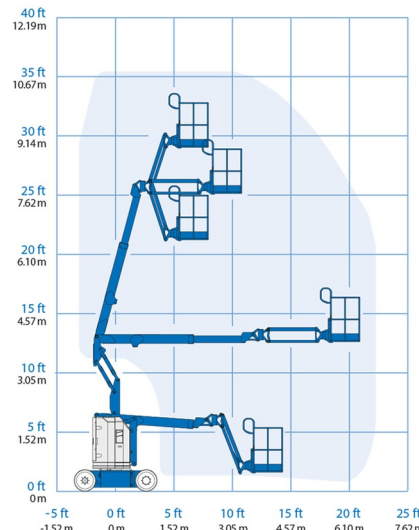

NACELLE ARTICULEE BATTERIE

GENIE Z30/20NRJ

Genie
A TEREX COMPANY

Nacelles et élévateurs

» GENIE Z30/20NRJ

Prix par jour	€ 150
2 à 4 jours	€ 120 /jour
Prix par semaine	€ 425
A partir de 4 semaines	€ 340 /semaine

Hauteur de travail	10,80 m
Charge limite	227 kg
Longueur	5,31 m
Largeur	1,19 m
Hauteur	2,00 m
Poids	6450 kg